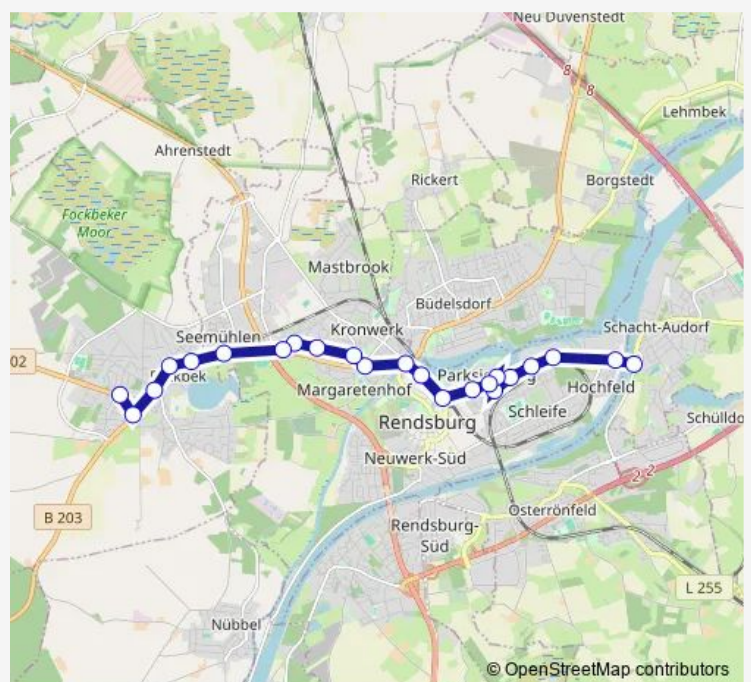

Rendsburg, Kieler Str. / Eiderblick

Rendsburg, Kieler Str. / Missunde Str.

Rendsburg, Parksiedlung

Rendsburg, Ernst-Barlach-Straße

Rendsburg, Realschule

Rendsburg, Zob

Rendsburg, Schlossplatz, Mast 1o

Rendsburg, Thormannplatz, Mast 1o

Saturday 06:37-22:37

Sunday 08:37-19:37

Route info

Direction: Schacht-Audorf, Nobisfähre, Mast 1=2l

Stops: 23

Trip Duration: 0 hour 34 min

Fockbek, Elsdorfer Straße, Mast 1o

Fockbek, Hohner Berg, Mast 1o

Direction

Rendsburg, Ostlandstraße — Rendsburg, Nobisfähre

18 stops

[Open route schedule](#)

Rendsburg, Ostlandstraße

Rendsburg, Ostlandhaus

Rendsburg, Liegnitzer Straße

Rendsburg, Danziger Straße

Rendsburg, Lilienthalstraße

Rendsburg, Richthofenstraße

Rendsburg, Seekenbek, Mast 2o

Rendsburg, Gerhardstraße, Mast 2u

Rendsburg, Thormannplatz, Mast 1o

Rendsburg, Schiffbrückenplatz, Mast 1u

Rendsburg, Zob