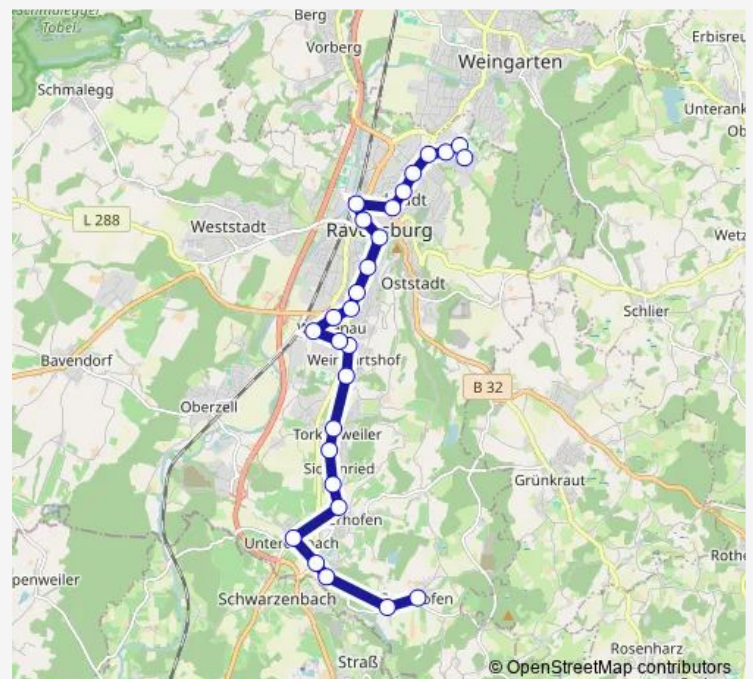

RV Sickenried

RV Torkenweiler

RV Weinberg

Ravensburg Weingartshof

RV Ebertstraße

RV Weißenauer Straße

RV Goetheplatz

Ravensburg Hirschgraben

Ravensburg Karlstraße

RV Frauentor

RV Gymnasien

RV St. Elisabethen-Klinikum

RV Polizeipräsidium

RV Berufsschulzentrum

Route schedule

RV Untereschach — RV Berufsschulzentrum

Monday 06:45

Tuesday 06:45

Wednesday 06:45

Thursday 06:45

Friday 06:45

Saturday —

Sunday —

Route info

Direction: RV Untereschach

Stops: 18

Trip Duration: 0 hour 29 min

Direction

Ravensburg Gornhofen — Ravensburg Hegaustraße

27 stops

[Open route schedule](#)

Ravensburg Gornhofen