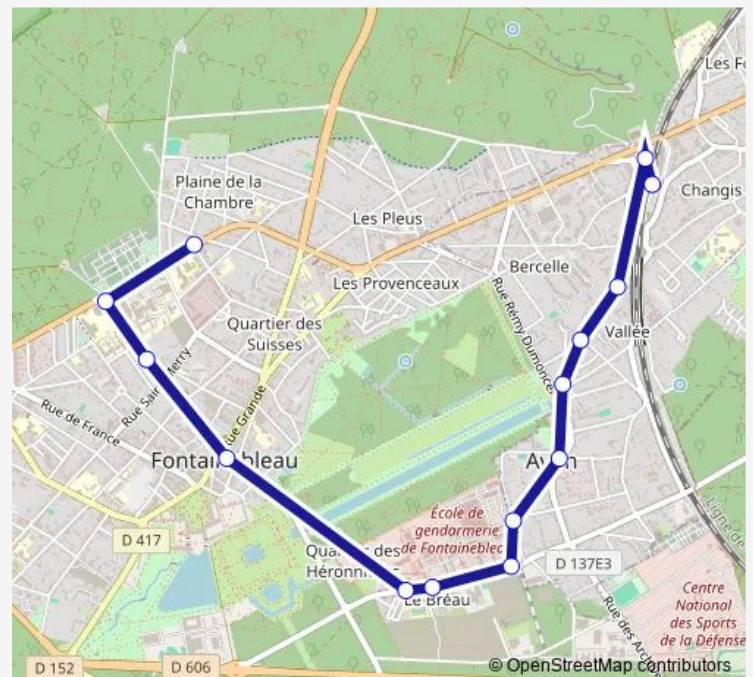

Déportés

Montceau

Gare de Fontainebleau Avon

Gare Routière Arrivée

Route schedule

La Plaine — Gare Routière Arrivée

Monday 08:59-17:27

Tuesday 08:59-17:27

Wednesday 08:59-17:27

Thursday 08:59-17:27

Friday 08:59-17:27

Saturday —

Sunday —

Route info

Direction: La Plaine

Stops: 14

Trip Duration: 0 hour 20 min

3 — 3 (future 3403)

Direction

Gare Routière Quai 3 — La Plaine

17 stops

[Open route schedule](#)

Gare Routière Quai 3

La Châtelaine