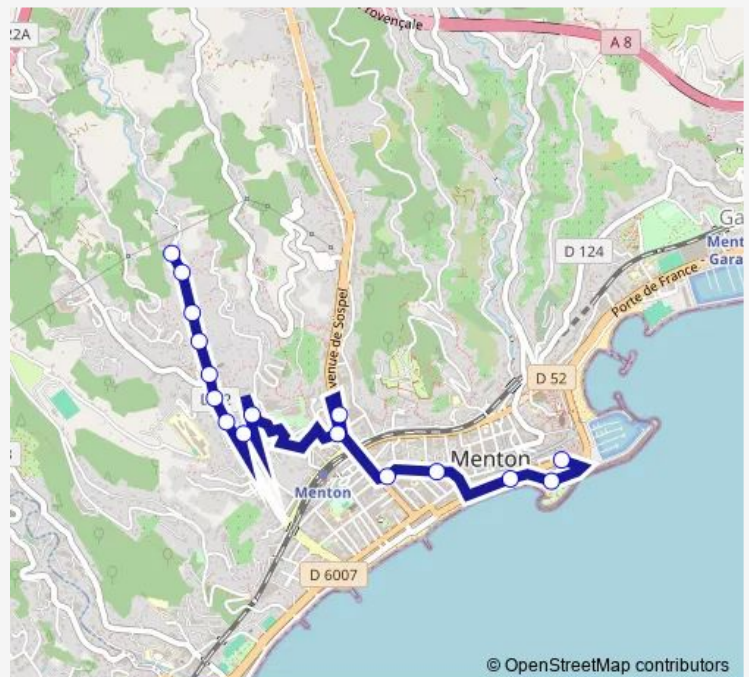

Bus 3 Val de Borrigo - Marché

[Go to website](#)

Direction

Marché — Val de Borrigo

16 stops

[Open route schedule](#)

Marché
Trenca
Musée
République
Majestic
Le Louvre
Menton Gare Routière
Mont Fleuri
L'Oliveraie
Cécilia
Guillevin
Anne Frank
Résidences du Borrigo
San Pedro
Acacias
Val de Borrigo

Route schedule

Marché — Val de Borrigo

Monday	06:55-20:05
Tuesday	06:55-20:05
Wednesday	06:55-20:05
Thursday	06:55-20:05
Friday	06:55-20:05
Saturday	14:50-20:05
Sunday	09:00-18:40

Route info

Direction: Marché

Stops: 16

Trip Duration: 0 hour 24 min

Direction

Val de Borrigo — Marché

18 stops

[Open route schedule](#)

Val de Borrigo

Acacias

Cécilia

L'Oliveraie

Avenue de la Riviera

Menton Gare Routière

Biovès

République

Traverse St-Michel

Bastion