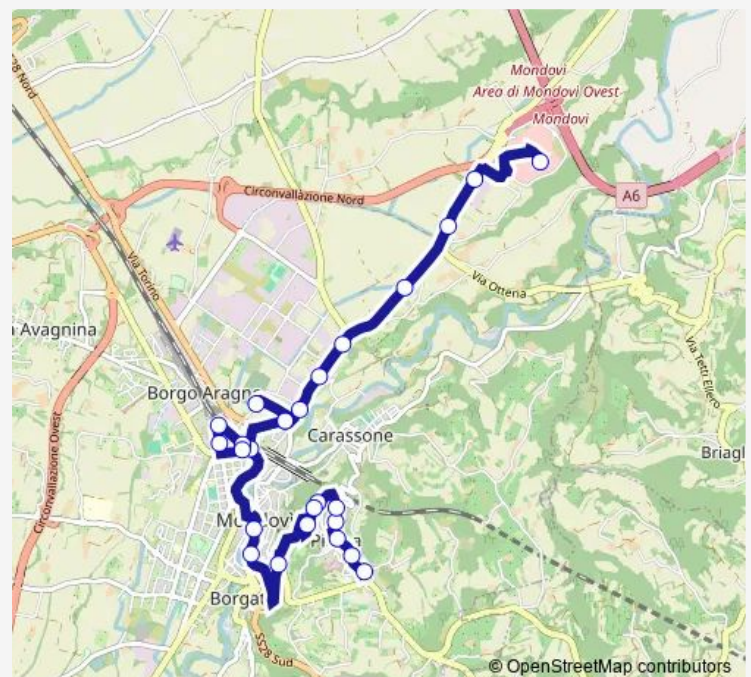

Mondovi' - Stazione Fs

**Route schedule**

Mondovi' - Deposito ATI VIA Torino — Mondovi' - Stazione Fs

Monday 07:15

Tuesday 07:15

Wednesday 07:15

Thursday 07:15

Friday 07:15

Saturday 07:15

Sunday —

**Route info**

Direction: Mondovi' - Deposito ATI VIA Torino

Stops: 3

Trip Duration: 0 hour 5 min

## Direction

Mondovi' - VIA Vico Bar — Mondovi' - Mondovicino

26 stops

[Open route schedule](#)

Mondovi' - VIA Vico Bar

Mondovi' - VIA Vico Noris

Mondovi' - P.Zza Maggiore

Mondovi' - VIA Carassone Marchese

Mondovi' - VIA Carassone Park Belvedere

Mondovi' - EX Ospedale

Mondovi' - P.Zza IV Novembre

Mondovi' - VIA Tortora Palestra

Mondovi' - VIA Tortora Casati

Mondovi' - Municipio Breo

Mondovi' - Corso Statuto

Mondovi' - P.Zza Mellano