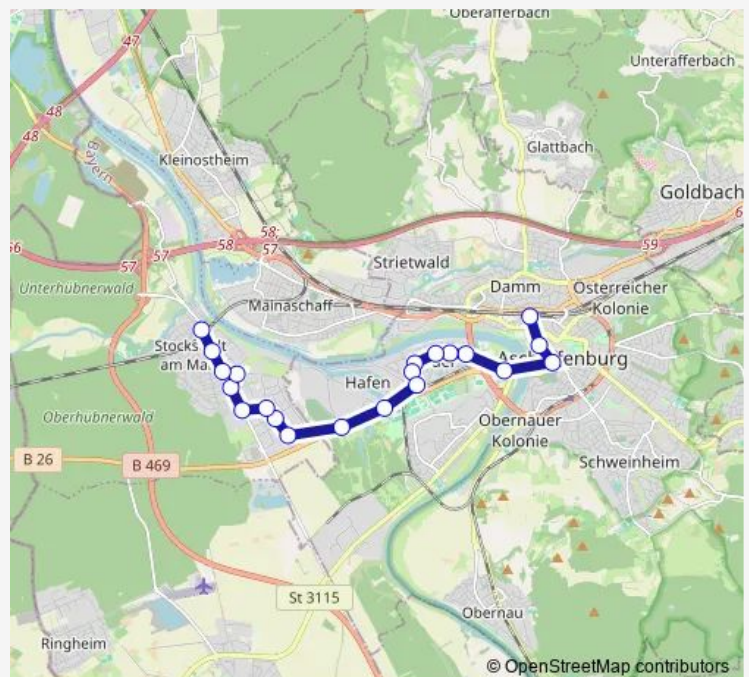

Aschaffenburg, Stadtbad (P+R)

Route schedule

Stockstadt/M., Carl-Wirth-Str. — Aschaffenburg Hauptbahnhof/Rob

Monday 05:09-21:54

Tuesday 05:09-21:54

Wednesday 05:09-21:54

Thursday 05:09-21:54

Friday 05:09-21:54

Saturday 06:39-21:54

Sunday 06:39-20:54

Route info

Direction: Stockstadt/M., Carl-Wirth-Str.

Stops: 26

Trip Duration: 0 hour 36 min

Aschaffenburg Löher Straße # Nfreihofsplatz

Aschaffenburg Freihofsplatz # Nhauptbahnhof

Aschaffenburg, Stadthalle

Aschaffenburg, Erthalstr.

Aschaffenburg Hauptbahnhof/Rob

Direction

Aschaffenburg, Hbf/Rob — Stockstadt/M., Carl-Wirth-Str.

21 stops

[Open route schedule](#)

Aschaffenburg, Hbf/Rob

Aschaffenburg, Stadthalle

Aschaffenburg, Löherstr.

Aschaffenburg, Stadtbad (P+R)

AB-Leider, Berufsschule

AB-Leider, Kerschensteinerstr.

AB-Leider, Seidelstr.

AB-Leider, Am Dreispitz

AB-Leider, Seegrundstr.