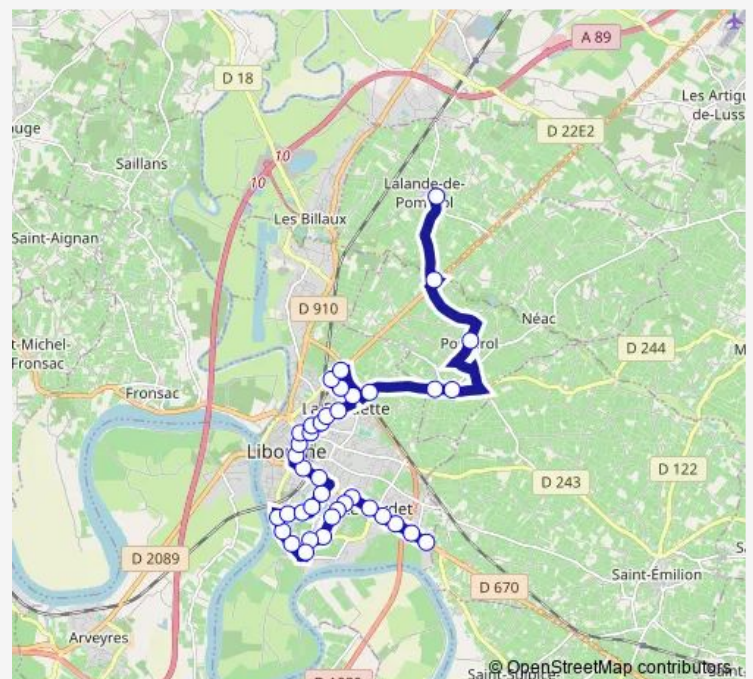

Impasse des Sables

Route schedule

Avenue de L'Europe — Carré

Monday 06:45-17:47

Tuesday 06:45-17:47

Wednesday 06:45-17:47

Thursday 06:45-17:47

Friday 06:45-17:47

Saturday 06:30-17:30

Sunday —

Route info

Direction: Avenue de L'Europe

Stops: 34

Trip Duration: 0 hour 30 min

Condat Ausone

Videlot

Général Ragot

Pierre et Marie Curie

Gourinat

Pierre Benoit

La Plante

Peyronneau

Toussaint

Centre Commercial 2

Grands Chênes

Zone Commerciale Verdet

Carré

Direction

Ecole — Carré

37 stops

[Open route schedule](#)

Ecole