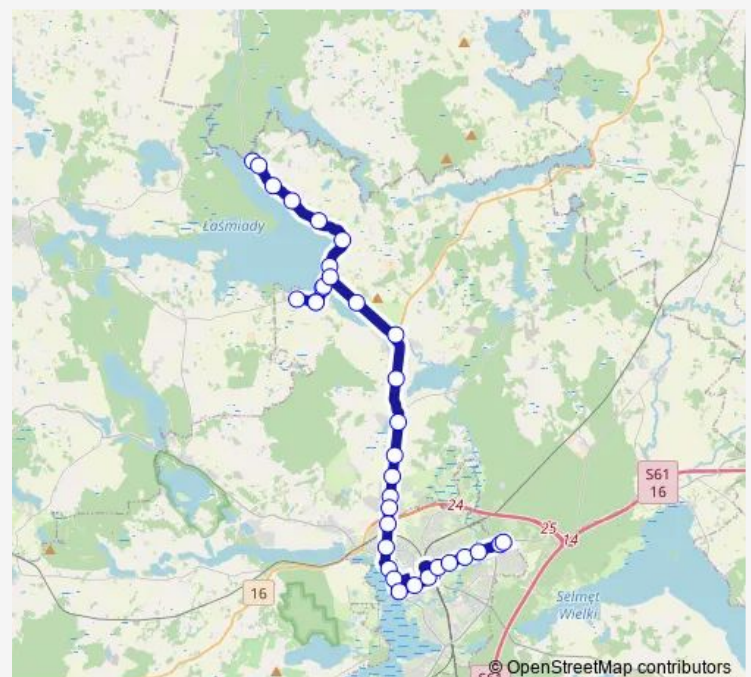

### Route schedule

Zakłady Mięsne — Sajzy — Pętla

Monday 04:25-16:10

Tuesday 04:25-16:10

Wednesday 04:25-16:10

Thursday 04:25-16:10

Friday 04:25-16:10

Saturday 04:25-20:10

### Route info

Direction: Zakłady Mięsne

Stops: 37

Trip Duration: 0 hour 58 min

Janisze

Straduny — Pętla

Straduny — Działki

Malinówka — Skrzyżowanie