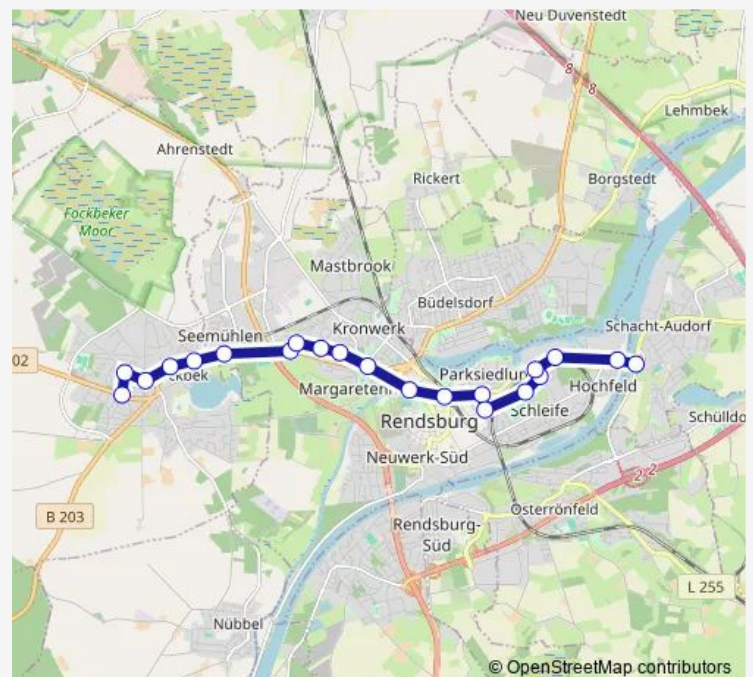

Rendsburg Kieler Straße/Eiderblick

Rendsburg Kieler-/Missundestraße

Rendsburg Parksiedlung

Rendsburg Ernst-Barlach-Straße

Rendsburg Realschule

Rendsburg Zob

Rendsburg Schlossplatz

Rendsburg Thormannplatz

Fockbek Dorfplatz

### Route schedule

Schacht-Audorf Nobisfähre — Fockbek Hohner Berg

Monday 05:31-19:37

Tuesday 05:31-19:37

Wednesday 05:31-19:37

Thursday 05:31-19:37

Friday 05:31-19:37

Saturday 06:37-22:37

### Route info

Direction: Schacht-Audorf Nobisfähre

Stops: 23

Trip Duration: 0 hour 34 min

Fockbek Elsdorfer Straße

Fockbek Hohner Berg