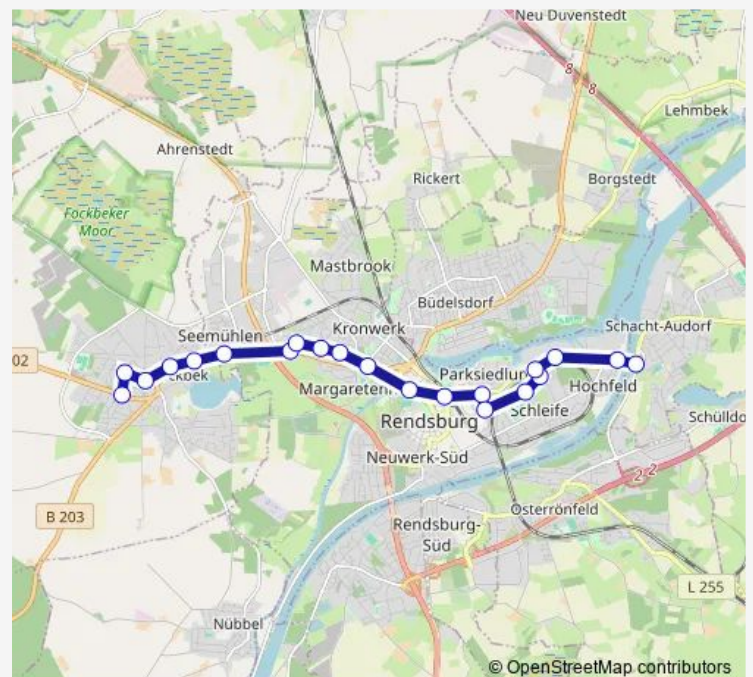

Fockbek Dorfplatz

### Route schedule

Schacht-Audorf Nobisfähre — Fockbek Hohner Berg

Monday	—
Tuesday	05:31-19:37
Wednesday	—
Thursday	—
Friday	—
Saturday	—
Sunday	—

### Route info

Direction: Schacht-Audorf Nobisfähre

Stops: 23

Trip Duration: 0 hour 34 min

Fockbek Elsdorfer Straße

Fockbek Hohner Berg

## Direction

Fockbek Hohner Berg — Schacht-Audorf Nobisfähre

21 stops

[Open route schedule](#)

Fockbek Hohner Berg

Fockbek Friedhofsweg

Fockbek Schule

Fockbek Poststraße