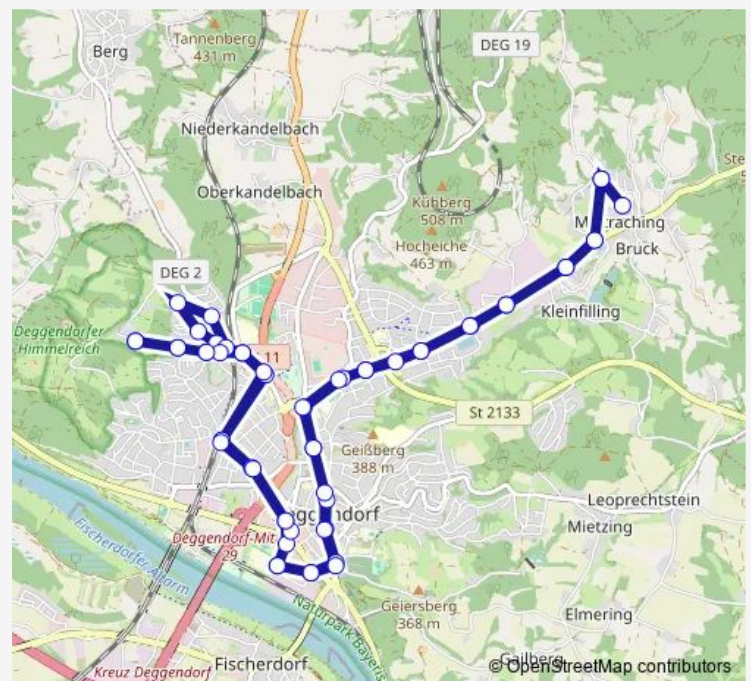

Deggendorf, Bachstraße

Deggendorf, Löweckkreuzung

Route schedule

Deggendorf, Obere Aletsberger Straße — Deggendorf, Obere Aletsberger Straße

Monday 08:12-18:12

Tuesday 08:12-18:12

Wednesday 08:12-18:12

Thursday 08:12-18:12

Friday 08:12-18:12

Saturday 08:12-13:12

Sunday —

Route info

Direction: Deggendorf, Obere Aletsberger Straße

Stops: 56

Trip Duration: 1 hour 0 min

Deggendorf, Prellingerstraße

Deggendorf, Mühlenweg

Deggendorf, Kieslingstraße

Deggendorf, Kleinsiedlung/Maderstr.

Deggendorf, Am Waffenhammer

Deggendorf, Großwalding

Deggendorf, Marienthal

Deggendorf, Itzlinger Straße

Deggendorf, Hochsteinstraße

Deggendorf, Schule Mietraching

Deggendorf, Hochsteinstraße

Deggendorf, Itzlinger Straße

Deggendorf, Marienthal

Deggendorf, Großwalding

Deggendorf, Theodor-Eckert-Straße

Deggendorf, Kleinsiedlung/Maderstr.

Deggendorf, Mühlenweg