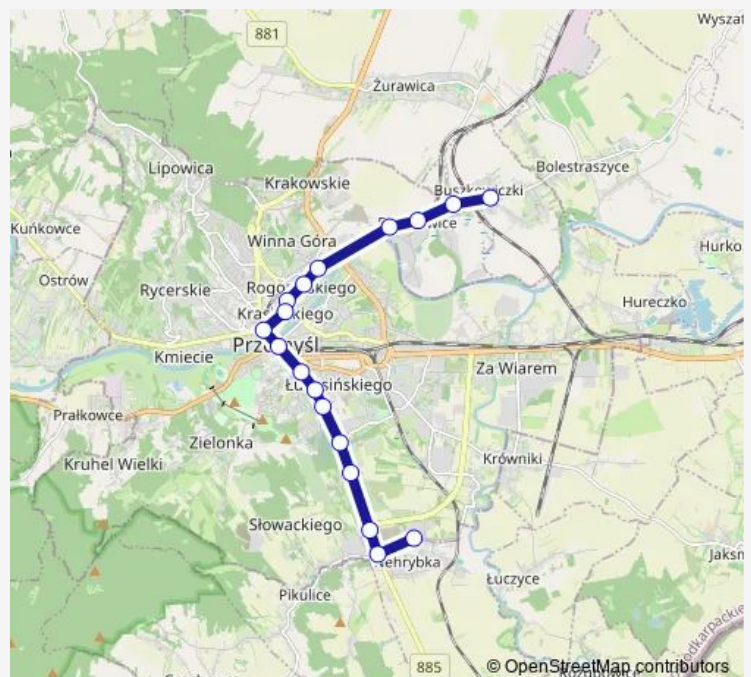

Kraśińskiego - Osiedle

Focha - Market

Focha - Przychodnia

Brata Alberta

Rogozińskiego - Brodzińskiego - Końcowy

Route schedule

Obozowa - Polna S.a. — Rogozińskiego - Brodzińskiego - Końcowy

Monday 06:25-22:12

Tuesday 06:25-22:12

Wednesday 06:25-22:12

Thursday 06:25-22:12

Friday 06:25-22:12

Saturday 06:00-22:08

Sunday 06:00-20:35

Route info

Direction: Obozowa - Polna S.a.

Stops: 15

Trip Duration: 0 hour 19 min

Direction

Buszkowiczki — Lwowska - Mzk

15 stops

[Open route schedule](#)

Buszkowiczki

Buszkowice Kuźnia