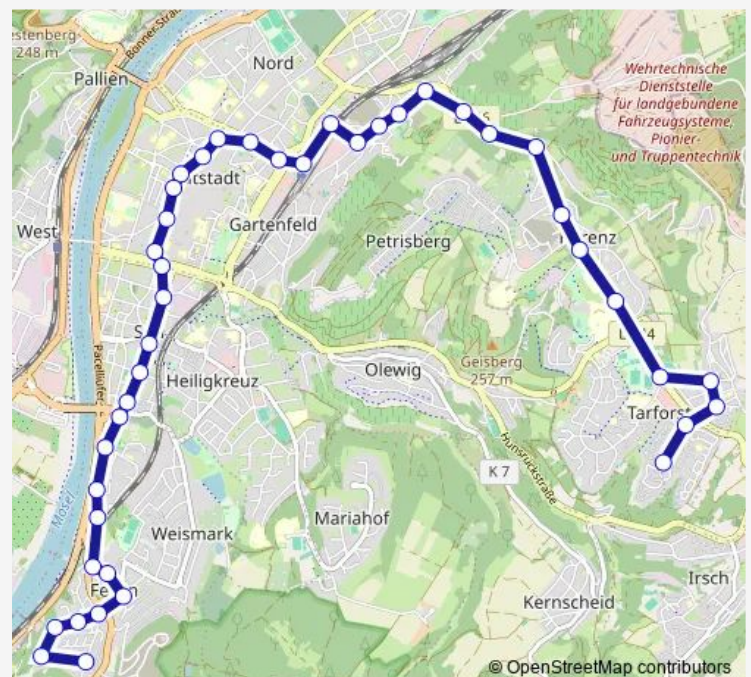

Tarforst, Tarforster Str.

Tarforst, Universität

Kürenz, Kohlenstraße

Kürenz, Bonifatiusstraße

Kürenz, Avelerhof

Kürenz, Im Avelertal

Kürenz, Kolonnenweg

Kürenz, Domänenstraße

Kürenz, Arnoldstraße

Kürenz, Nellstraße

Kürenz, Schönbornstraße

Kürenz, Kürenzer Straße

Trier, Hauptbahnhof

Trier, Balduinsbrunnen/Hbf

Trier, Theodor-Heuss-Allee

Trier, Porta Nigra

### Route schedule

Tarforst, Ludwig-Erhard-Ring — Feyen, Grafschaft

Monday 06:41-18:11

Tuesday 06:41-18:11

Wednesday 06:41-18:11

Thursday 06:41-18:11

Friday 06:41-18:11

Saturday —

### Route info

Direction: Tarforst, Ludwig-Erhard-Ring

Stops: 42

Trip Duration: 0 hour 48 min

Trier, Nikolaus-Koch-Platz

Trier, Trier Galerie

Trier, Karl-Marx-Haus

Trier, Rathaus/Stadttheater