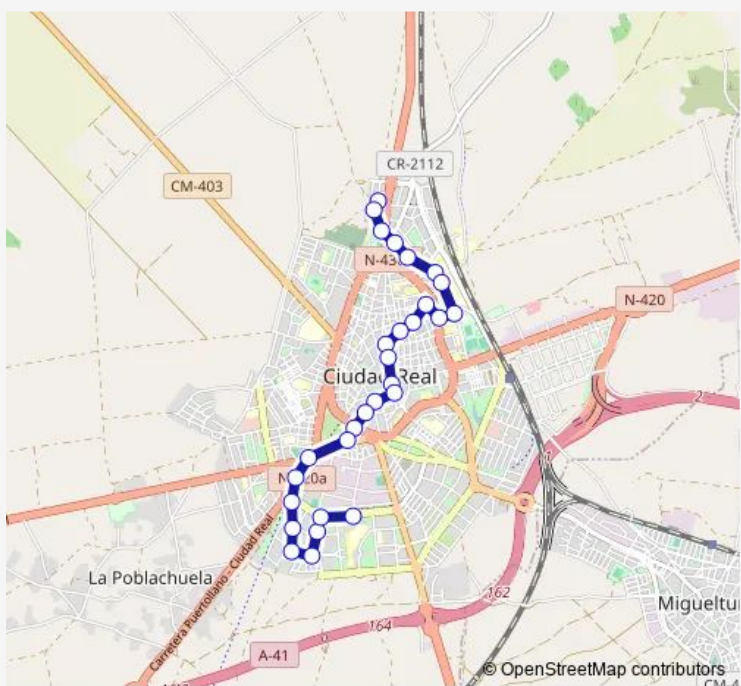

Bus 3 3 - Hospital General - Neptuno

[Go to website](#)

Direction
 Calle Neptuno Dia — Hospital General Ciudad Real
 29 stops
[Open route schedule](#)

- Calle Neptuno Dia
- Calle Saturno
- Calle Vereda DEL Vicario 2
- Calle Severo Ochoa 1
- Calle Severo Ochoa 2
- Calle Camilo Jose Cela Numero 1
- Calle Camilo Jose Cela 2
- Calle Camilo Jose Cela 3
- Ronda Calatrava Frente Maestre
- Calle Calatrava Frente Numero 56
- Calle Calatrava Numero 41
- Plaza Agustin Salido
- Calle Elisa Cendredos CON Plaza Constitucion
- Calle Paloma 21
- Calle Ruiz Morote
- Calle Ruiz Morote (Dispensa)
- Avenida REY Santo Seguridad Social
- Plaza DE LA Provincia
- Calle Valle DE Alcudia
- Avenida Ferrocarril Biblioteca
- Carretera Puertollano 1

Route schedule
 Calle Neptuno Dia — Hospital General Ciudad Real

Monday	07:00-22:00
Tuesday	07:00-22:00
Wednesday	07:00-22:00
Thursday	07:00-22:00
Friday	07:00-22:00
Saturday	07:00-14:30
Sunday	—

Route info
 Direction: Calle Neptuno Dia
 Stops: 29
 Trip Duration: 0 hour 29 min

3 — 3 - Hospital General - Neptuno **BusMaps**

Carretera Puertollano 2

Calle Alonso DE Estrada

Calle Alonso Cespedes DE Guzman

Calle Alfonso Eanes 1

Calle Alfonso Eanes 2

Calle Diego Mazariegos Esquina Giraldo Merlo

Calle Santa Cruz DE Mudela CON Obispo Rafael Torija

Calle Santa Cruz DE Mudela CON Calle Puerto Lapice

Calle Virgen DE Africa

Carretera Fuensanta 65

Carretera Fuensanta 51

Carretera Fuensanta

Ronda DE Ciruela