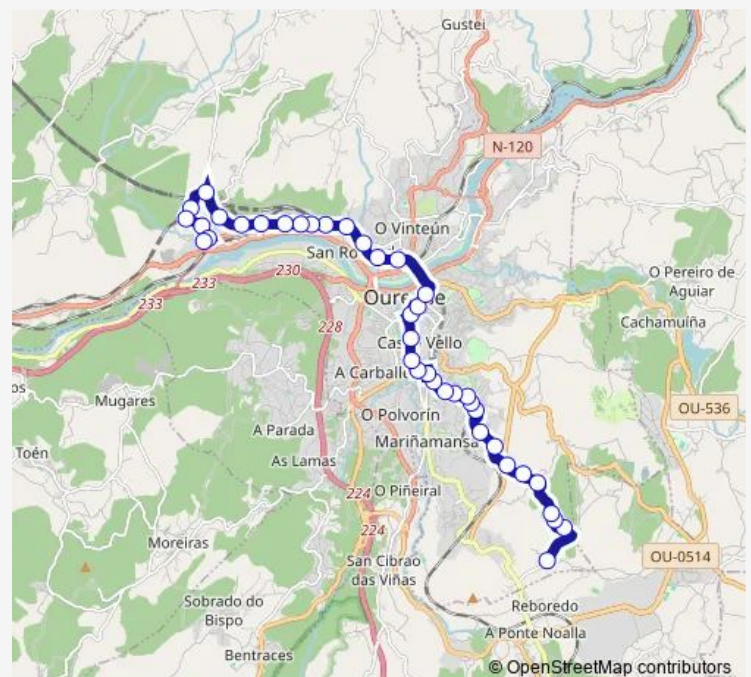

### Route schedule

Curuxeiras-Cruzamento Pazos — Carballas

Monday —

Tuesday —

Wednesday —

Thursday —

Friday —

Saturday —

### Route info

Direction: Curuxeiras-Cruzamento Pazos

Stops: 39

Trip Duration: 0 hour 35 min

3 — Curuxeiras-Cruce - Quintela (Parque Quintela)

Curros Enriquez

Avda. Marin

Estacion Intermodal