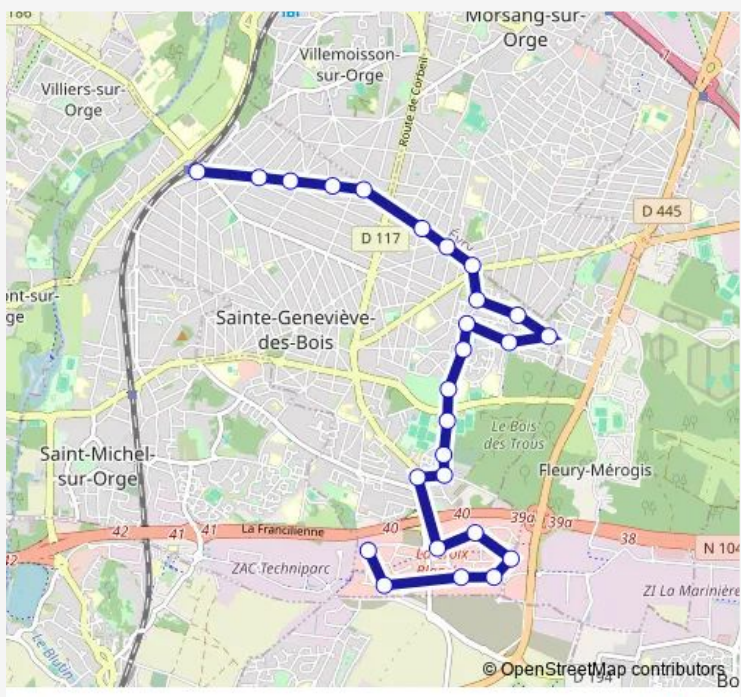

**Direction**  
 Petits Champs — Gare de Sainte Geneviève des Bois  
 24 stops  
[Open route schedule](#)

- Petits Champs
- Plessis
- Augustin Fresnel
- Remise Neuve
- ZI Croix Blanche
- Mare au Chanvre
- Léo Lagrange
- Cimetière Russe
- Complexe Sportif
- Collège Eluard
- Mendès France
- Saint Hubert
- Le Canal
- Charlie Chaplin
- René Clair
- Joliot Curie
- Les Jonquilles
- Viry Grigny
- Emile Zola
- Chevrefeuilles
- Eugène Jacquet

**Route schedule**  
 Petits Champs — Gare de Sainte Geneviève des Bois

Monday	—
Tuesday	—
Wednesday	—
Thursday	—
Friday	—
Saturday	06:11-22:06
Sunday	06:35-21:49

**Route info**  
 Direction: Petits Champs  
 Stops: 24  
 Trip Duration: 0 hour 30 min

Transfo Savigny

Maréchal de Lattre de Tassigny

Gare de Sainte Geneviève des Bois

## Route info

Direction: Gare de Sainte Geneviève des Bois

Stops: 26

Trip Duration: 0 hour 30 min

3 Bus time schedules and route maps are available in an offline PDF at [busmaps.com](https://busmaps.com). Use the [busmaps.com](https://busmaps.com) website to see live bus times, train schedule or subway schedule, and step-by-step directions for all public transit in Evry