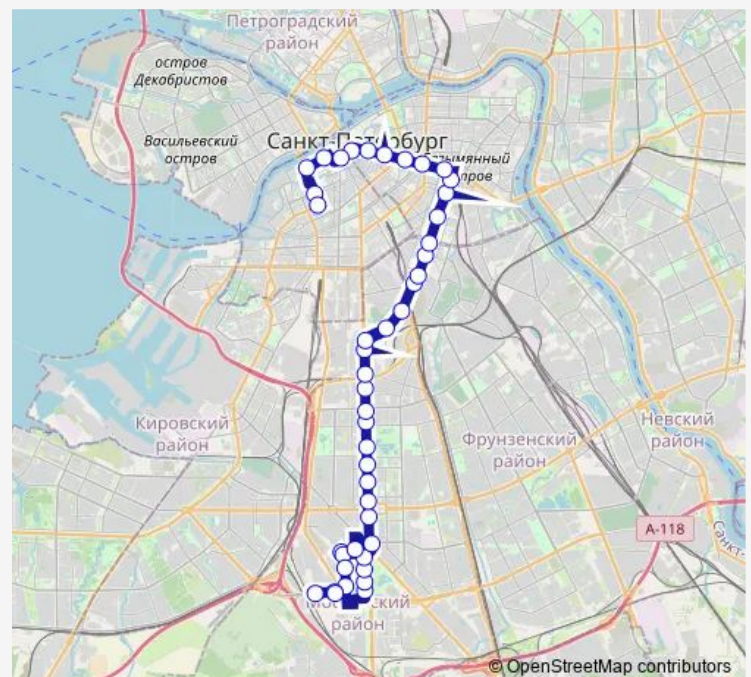

Благодатная ул., Университет Мчс

Станция Метро Электросила

### Route schedule

а.с. ул. Костюшко, Посадки И Высадки Нет — пр. Римского-Корсакова

Monday	05:30-00:15 <sup>+1</sup>
Tuesday	05:30-00:15 <sup>+1</sup>
Wednesday	05:30-00:15 <sup>+1</sup>
Thursday	05:30-00:15 <sup>+1</sup>
Friday	05:30-00:15 <sup>+1</sup>
Saturday	06:40-00:10 <sup>+1</sup>
Sunday	06:40-00:10 <sup>+1</sup>

### Route info

Direction: а.с. ул. Костюшко, Посадки И Высадки Нет

Stops: 44

Trip Duration: 1 hour 22 min

3 — ул. Костюшко - Театральная пл.

Администрация Московского Района

Заставская ул.

Лиговский пр., уг. Московского пр.