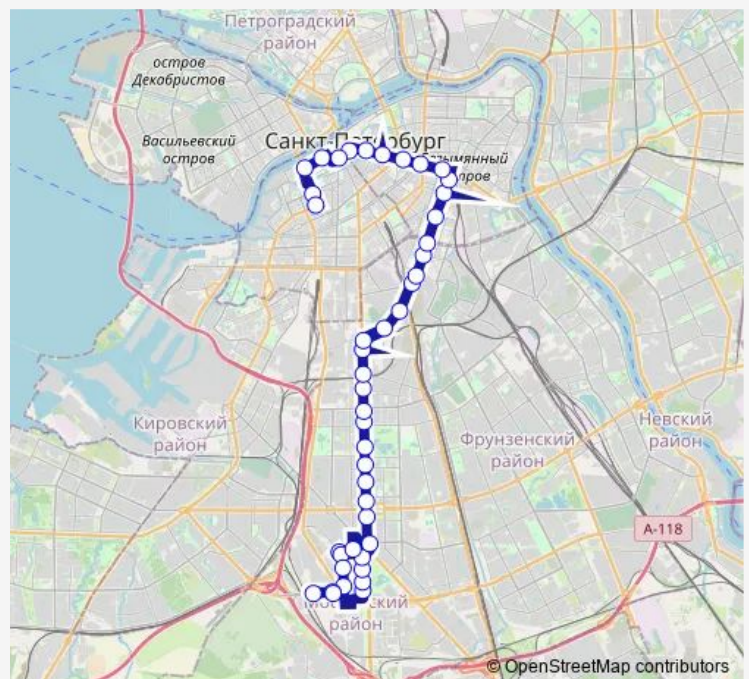

Благодатная ул., Университет МЧС

Станция Метро Электросила

### Route schedule

а.с. ул. Костюшко, Посадки И Высадки Нет — пр. Римского-Корсакова

Monday	05:30-00:15 <sup>+1</sup>
Tuesday	05:30-00:15 <sup>+1</sup>
Wednesday	05:30-00:15 <sup>+1</sup>
Thursday	05:30-00:15 <sup>+1</sup>
Friday	05:30-00:15 <sup>+1</sup>
Saturday	06:40-00:10 <sup>+1</sup>
Sunday	06:40-00:10 <sup>+1</sup>

### Route info

Direction: а.с. ул. Костюшко, Посадки И Высадки Нет

Stops: 44

Trip Duration: 1 hour 22 min

■ 3 — ул. Костюшко - Театральная пл.

Администрация Московского Района

Заставская ул.

Лиговский пр., уг. Московского пр.

## Route info

Direction: пр. Римского-Корсакова

Stops: 43

Trip Duration: 1 hour 21 min

Администрация Московского Района

Станция Метро Электросила

Благодатная ул., Университет Мчс

Кузнецовская ул.