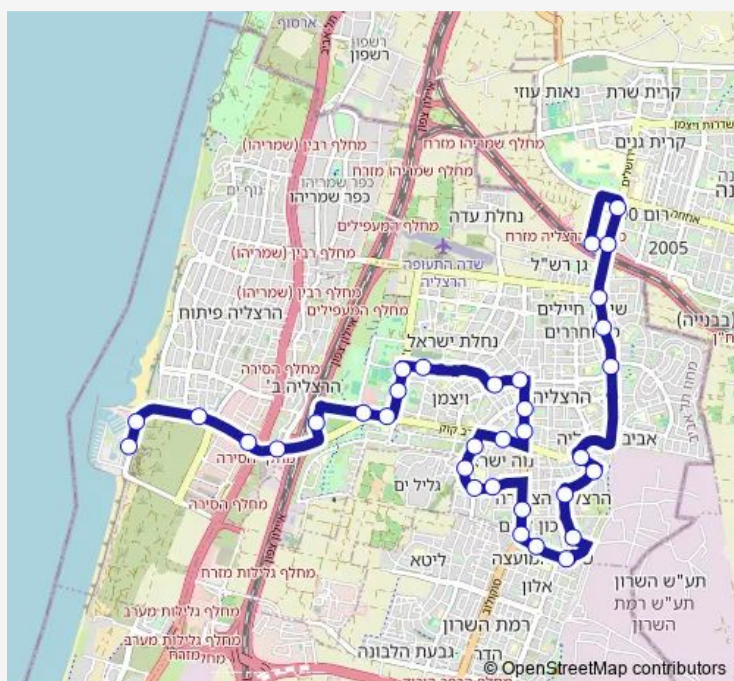

בית ספר תיכון ראשונים/הרב קוק

בית משפט/בן גוריון

בן גוריון/העצמאות

Route schedule

ת. רכבת רעננה מערב/איסוף — השונית/יורדי ים

Monday 06:10-23:10

Tuesday 06:10-23:10

Wednesday 06:10-23:10

Thursday 06:10-23:10

Friday 06:10-14:50

Saturday 19:15-23:15

Sunday 06:10-23:10

Route info

Direction: ת. רכבת רעננה מערב/איסוף

Stops: 34

Trip Duration: 0 hour 40 min