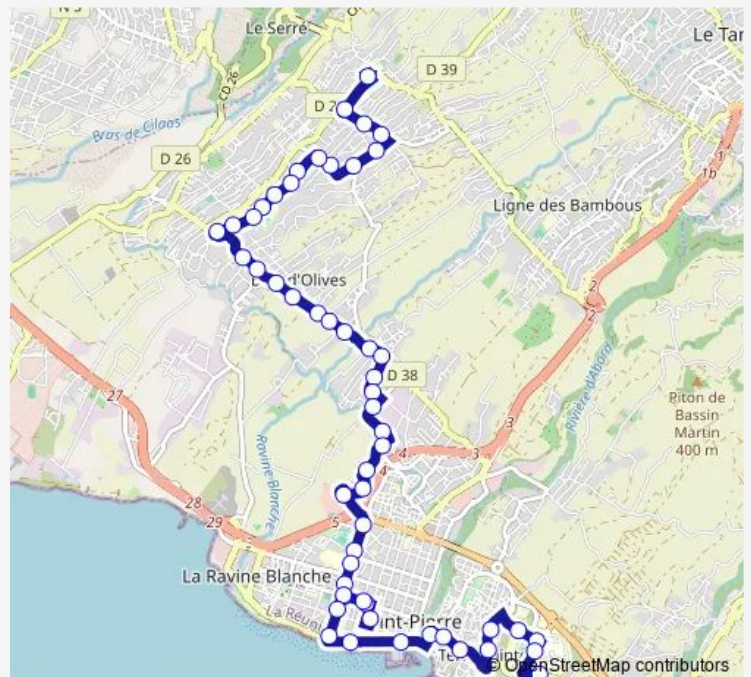

### Direction

Sidr Ravine Des Cabris — Hôpital De Terre Sainte

54 stops

[Open route schedule](#)

- Sidr Ravine Des Cabris
- Eglise Ravine Des Cabris
- Maison Familiale Et Rurale
- Ligne Cambrai
- Rue De L'Eglise
- Cimetière Ravine Des Cabris
- Ecole Isnelle Amelin
- Rue Du Général De Gaulle
- Chemin Clain
- Impasse Oliva
- Chemin Dambreville
- Lycée Bois D'Olives
- ZAC N° 2
- ZAC N° 1
- Avenue Laurent Verges
- Palma
- Badamier
- Chemin Emmanuel Hoareau
- Bordier
- Ligne Paradis
- Frédeline

### Route schedule

Sidr Ravine Des Cabris — Hôpital De Terre Sainte

Monday	05:30-18:35
Tuesday	05:50-18:35
Wednesday	05:50-18:35
Thursday	05:50-18:35
Friday	05:50-18:35
Saturday	05:50-18:25
Sunday	05:30-17:10

### Route info

Direction: Sidr Ravine Des Cabris

Stops: 54

Trip Duration: 0 hour 57 min

Chemin Rouania

Esther

Quinton

Rue Rebecca

## Route info

Direction: Hôpital De Terre Sainte

Stops: 48

Trip Duration: 0 hour 53 min

Chemin Rouania

Frédeline

Ligne Paradis

Bordier