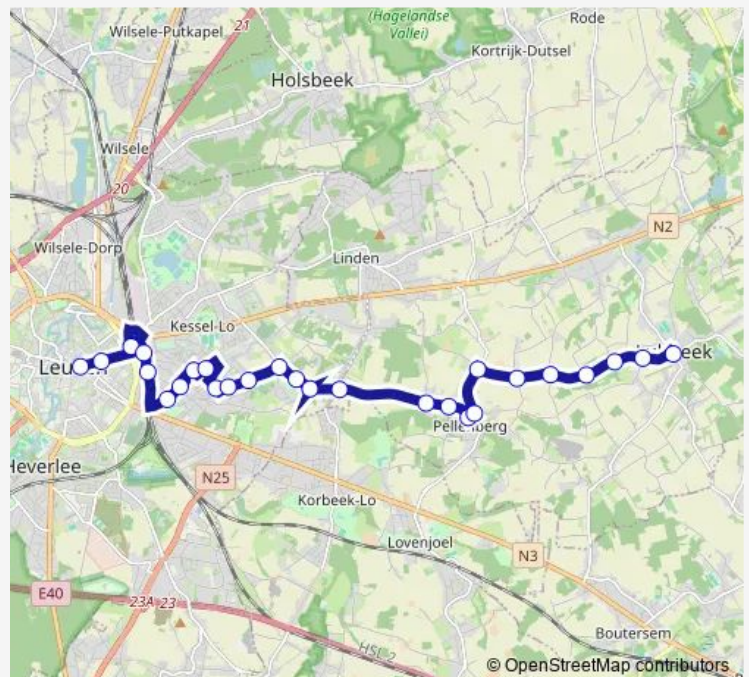

### Direction

Lubbeek Dorp — Leuven Rector De Somerplein perron B

27 stops

[Open route schedule](#)

- Lubbeek Dorp
- Lubbeek Weg naar Uilekot
- Lubbeek Kwadeschuur
- Lubbeek Bollenberg
- Lubbeek Lommerhof Kapel
- Lubbeek Herendal
- Pellenberg Molenstraat
- Pellenberg Kapelstraat
- Pellenberg Dorp
- Pellenberg Fonteinstraat
- Pellenberg Meistraat
- Pellenberg Lange Lostraat
- Kessel-Lo Boven-Lo
- Kessel-Lo Kerk H. Familie
- Kessel-Lo Heiberg
- Kessel-Lo Lodreef
- Kessel-Lo De Bron
- Kessel-Lo Gaston Eyskenslaan
- Kessel-Lo Duivenstraat
- Kessel-Lo Prins Regentlaan
- Kessel-Lo Koning Albertlaan

### Route schedule

Lubbeek Dorp — Leuven Rector De Somerplein perron B

Monday	—
Tuesday	23:03
Wednesday	—
Thursday	—
Friday	—
Saturday	—
Sunday	—

### Route info

Direction: Lubbeek Dorp

Stops: 27

Trip Duration: 0 hour 25 min

3 — Feestbus Leuven - Lubbeek

Kessel-Lo Guido Gezellelaan

Kessel-Lo Park Belle-Vue

Kessel-Lo Achterzijde Station

## Direction

Leuven Rector De Somerplein perron A — Lubbeek Dorp

27 stops

[Open route schedule](#)

Leuven Rector De Somerplein perron A

Leuven J.Stasstraat

Leuven Station perron 7

Kessel-Lo Achterzijde Station