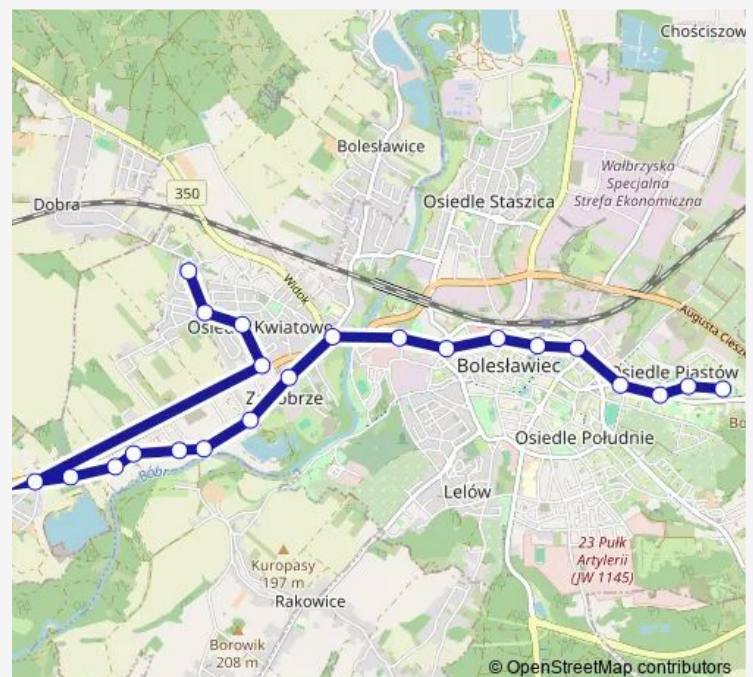

### Route schedule

Gałczyńskiego Tesco — Os. Przylesie

Monday 12:37-16:12

Tuesday 12:37-16:12

Wednesday 12:37-16:12

Thursday 12:37-16:12

Friday 12:37-16:12

Saturday —

### Route info

Direction: Gałczyńskiego Tesco

Stops: 21

Trip Duration: 0 hour 29 min

■ 3 — Gałczyńskiego Tesco-Osiedle Kwiatowe