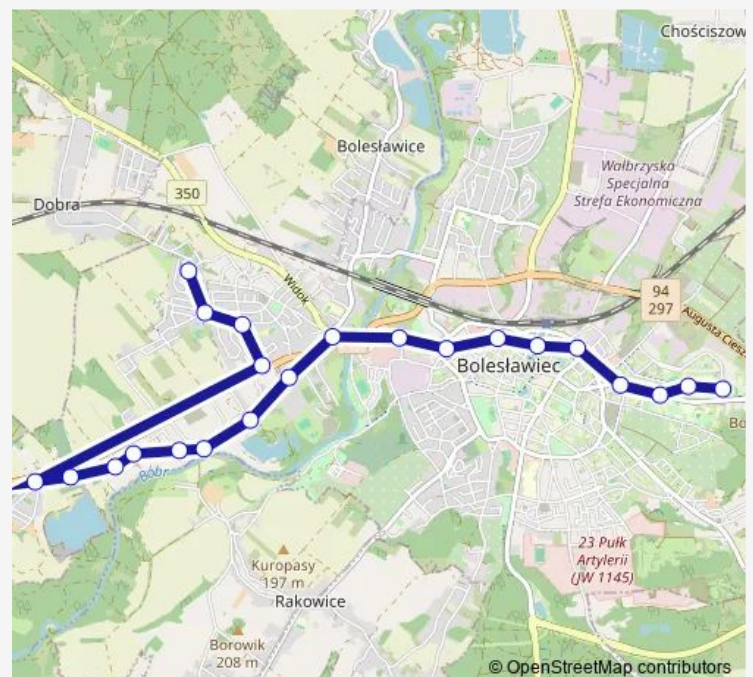

Thursday 12:37-16:12

Friday 12:37-16:12

Saturday —

Sunday —

Route info

Direction: Gałczyńskiego Tesco

Stops: 21

Trip Duration: 0 hour 29 min

3 — Gałczyńskiego Tesco-Osiedle Kwiatowe

Direction

Gałczyńskiego Tesco — Os. Kwiatowe Pętla

20 stops

[Open route schedule](#)

Gałczyńskiego Tesco

Jana Pawła II Szkoła

Al. Tysiąclecia Szpital