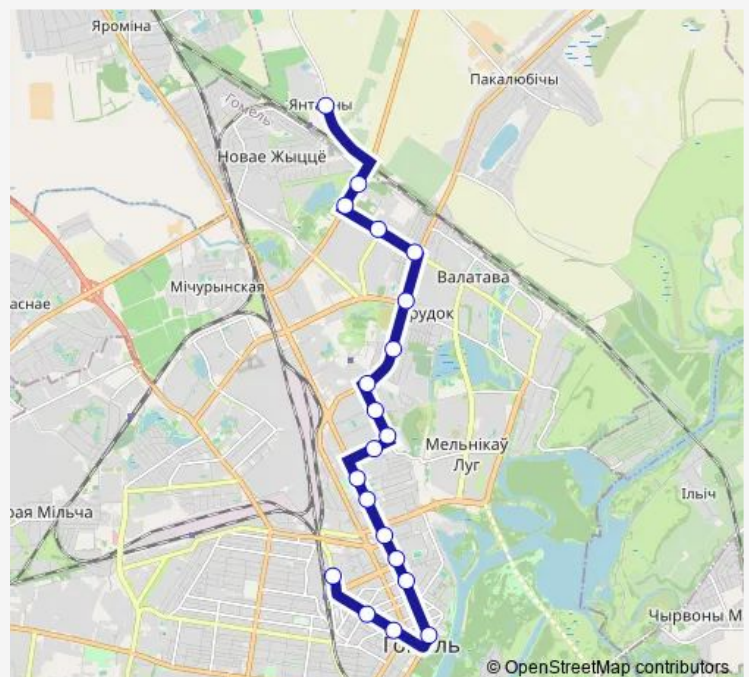

Универмаг «Гомель»

Цирк

улица Жарковского

Площадь Ленина

улица Крестьянская

улица Карповича

Автовокзал (высадка)

### Route schedule

Нефтебаза — Автовокзал (высадка)

Monday 06:20-21:48

Tuesday 06:20-21:48

Wednesday 06:20-21:48

Thursday 06:20-21:48

Friday 06:20-21:48

Saturday 05:57-20:33

### Route info

Direction: Нефтебаза

Stops: 19

Trip Duration: 0 hour 45 min

## Direction

Автовокзал — Нефтебаза

20 stops

[Open route schedule](#)

Автовокзал

улица Карповича

улица Крестьянская

Площадь Ленина