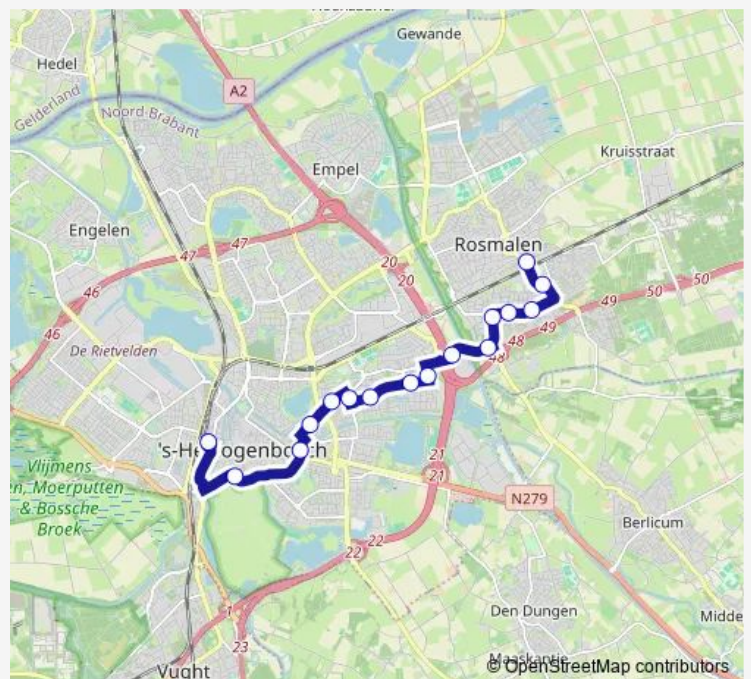

Rosmalen, Industriestraat

Rosmalen, Graafsebaan

Rosmalen, Molenstraat

Rosmalen, Huygensstraat

Rosmalen, Oude Baan

Rosmalen, T.M. Kortenhorstlaan

Rosmalen, Station

Route schedule

's-Hertogenbosch, Centraal Station (I) — Rosmalen, Station

Monday —

Tuesday —

Wednesday —

Thursday 06:35-23:11

Friday —

Saturday —

Sunday —

Route info

Direction: 's-Hertogenbosch, Centraal Station (I)

Stops: 16

Trip Duration: 0 hour 23 min

3 — Rosmalen - Centraal Station

Direction

Rosmalen, Station — 's-Hertogenbosch, Centraal Station (A)

16 stops

[Open route schedule](#)

Rosmalen, Station

Rosmalen, T.M. Kortenhorstlaan

Rosmalen, Oude Baan

Rosmalen, Huygensstraat

Rosmalen, Molenstraat

Rosmalen, Graafsebaan

Rosmalen, Industriestraat