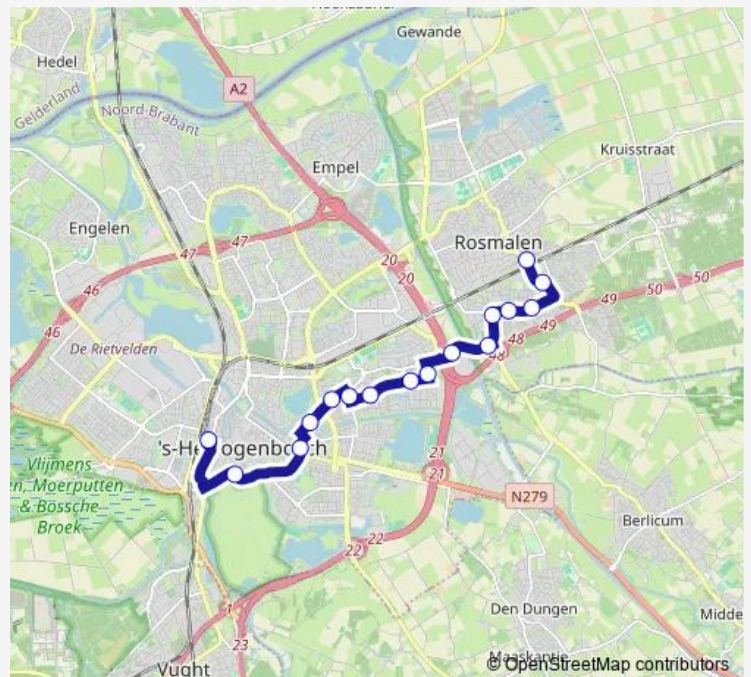

Bus 3 Rosmalen - Centraal Station

[Go to website](#)

Direction

Rosmalen, Station — 's-Hertogenbosch, Centraal Station (A)

16 stops

[Open route schedule](#)

- Rosmalen, Station
- Rosmalen, T.M. Kortenhorstlaan
- Rosmalen, Oude Baan
- Rosmalen, Huygensstraat
- Rosmalen, Molenstraat
- Rosmalen, Graafsebaan
- Rosmalen, Industriestraat
- Rosmalen, Nicolaas Fierlantsstraat
- Rosmalen, Jan Heijmanslaan
- 's-Hertogenbosch, Van Broeckhovenlaan
- 's-Hertogenbosch, Pater v.d. Elsenstraat
- 's-Hertogenbosch, Rubensstraat
- 's-Hertogenbosch, Graafseweg
- 's-Hertogenbosch, Sluis 0
- 's-Hertogenbosch, Spinhuiswal
- 's-Hertogenbosch, Centraal Station (A)

Route schedule

Rosmalen, Station — 's-Hertogenbosch, Centraal Station (A)

Monday	06:36-24:00
Tuesday	06:36-24:00
Wednesday	06:36-24:00
Thursday	06:36-24:00
Friday	06:36-24:00
Saturday	07:34-23:33
Sunday	08:59-23:27

Route info

Direction: Rosmalen, Station

Stops: 16

Trip Duration: 0 hour 21 min

3 — Rosmalen - Centraal Station

Direction

's-Hertogenbosch, Centraal Station (I) — Rosmalen, Station

16 stops

[Open route schedule](#)

's-Hertogenbosch, Centraal Station (I)

's-Hertogenbosch, Spinhuiswal

's-Hertogenbosch, Antoniegaarde

's-Hertogenbosch, Graafseweg

's-Hertogenbosch, Rubensstraat

's-Hertogenbosch, Pater v.d. Elsenstraat