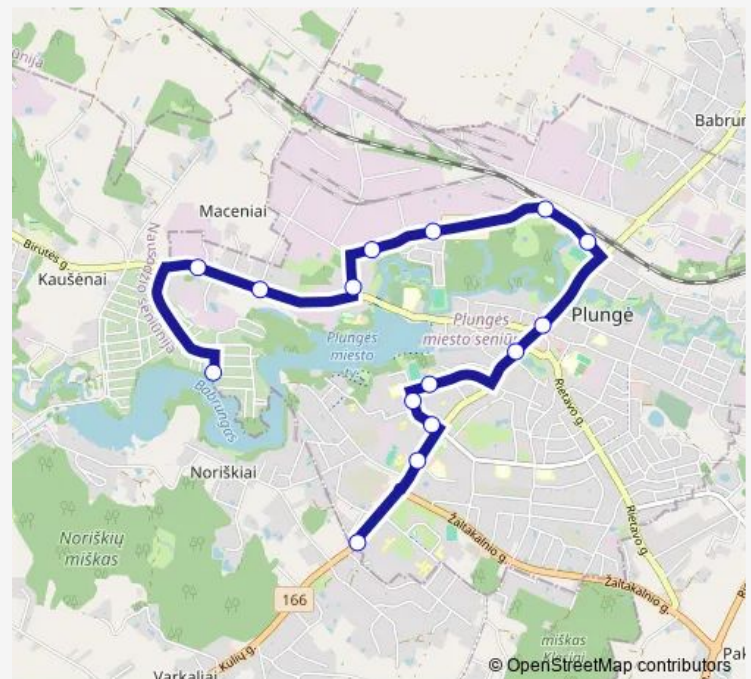

Eglė

Ryto pagrindinė mokykla

Ligoninė

**Route schedule**

Sodai — Ligoninė

Monday 06:45-19:45

Tuesday 06:45-19:45

Wednesday 06:45-19:45

Thursday 06:45-19:45

Friday 06:45-19:45

Saturday 08:13-20:22

Sunday 08:13-20:22

**Route info**

Direction: Sodai

Stops: 15

Trip Duration: 0 hour 23 min

■ 3 — Stotis-Ligoninė-Noriškės - Sodai

**Direction**

Ligoninė — Sodai

6 stops

[Open route schedule](#)

Ligoninė

Noriškiai I

Plungės vandenys

Noriškiai II

Babrungo g.

Sodai

**Route schedule**

Ligoninė — Sodai

Monday	06:30-19:31
Tuesday	06:30-19:31
Wednesday	06:30-19:31
Thursday	06:30-19:31
Friday	06:30-19:31
Saturday	07:55-20:09
Sunday	07:55-20:09