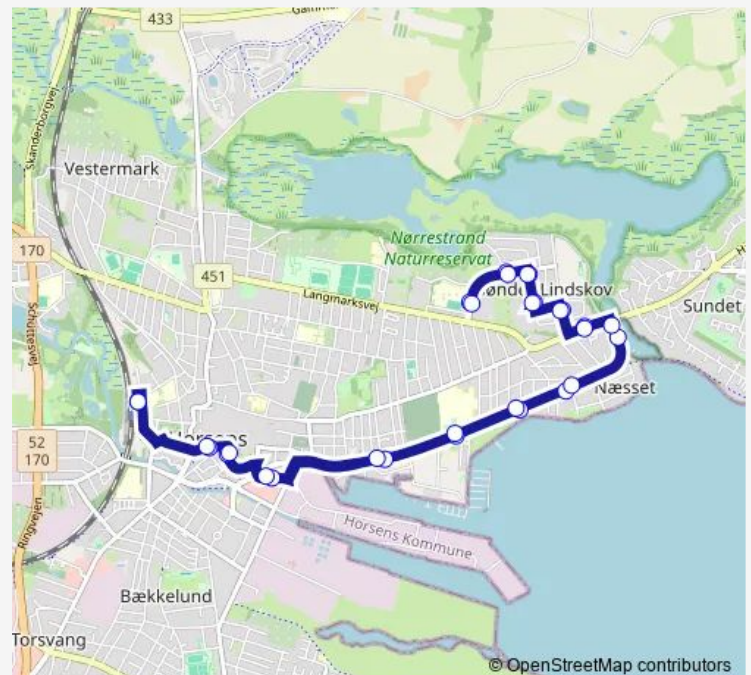

Direction

Horsens Trafikterminal — Horsens Trafikterminal

30 stops

[Open route schedule](#)

Horsens Trafikterminal

Løvenørnsgade (Horsens Kom)

Ribersgade(Horsens Kom)

Sundhedshuset (Horsens Kom)

Niels Gyldings Gade (Horsens Kom)

Horsens Sygehus/Strandpromenaden

Svendsgade/Strandpromenaden (Horsens Kom)

Strandpark Allé/Strandpromenaden (Horsens Kom)

Sølystvej (Horsens)

Holbergsvej/Sundvej (Horsens Kom)

Tuesday 05:30-22:20

Wednesday 05:30-22:20

Thursday 05:30-22:20

Friday 05:30-22:20

Saturday 07:47-22:20

Sunday 07:47-22:20

Route info

Direction: Horsens Trafikterminal

Stops: 30

Trip Duration: 0 hour 34 min

Sølystvej (Horsens)

Strandpark Allé/Strandpromenaden (Horsens Kom)

Svendsgade/Strandpromenaden (Horsens Kom)

Horsens Sygehus/Strandpromenaden

Niels Gyldings Gade (Horsens Kom)