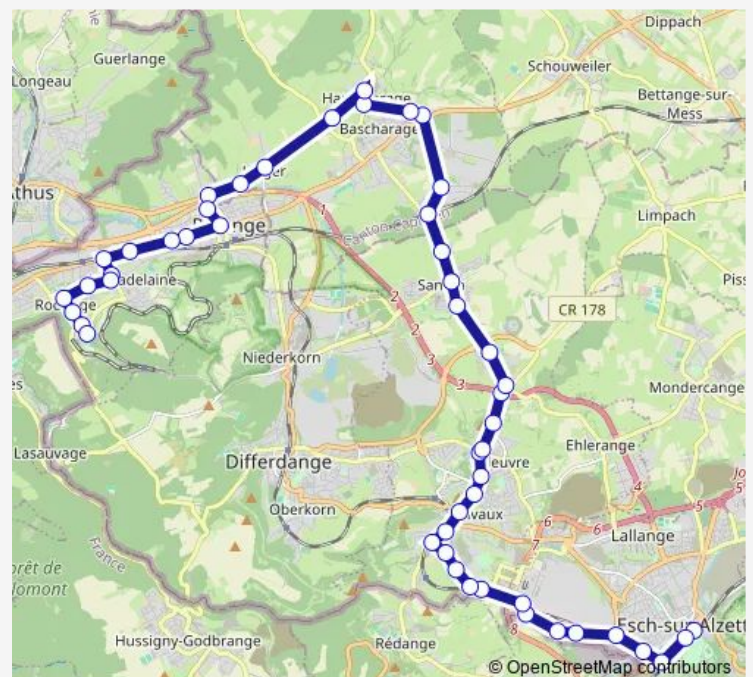

Thursday 05:06-02:46⁺¹

Friday 05:06-02:46⁺¹

Saturday 05:06-02:46⁺¹

Sunday 07:36-22:36

Route info

Direction: Rodange, Schwemm

Stops: 52

Trip Duration: 0 hour 45 min

Bascharage, Rue de Schouweiler

Bascharage, Industriezon

Bascharage, Ecocenter

Bascharage, Continentale Gare

Sanem, Op Lohr

Sanem, Zentrum

Sanem, Schlass

Sanem, Reitschoul

Trip Duration: 0 hour 49 min

Sanem, Zentrum

Sanem, Op Lohr

Bascharage, Gare Quai 1

Bascharage, Ecocenter

Bascharage, Rue de Schouweiler

Hautcharage, Stade

Hautcharage, Um Kläppchen