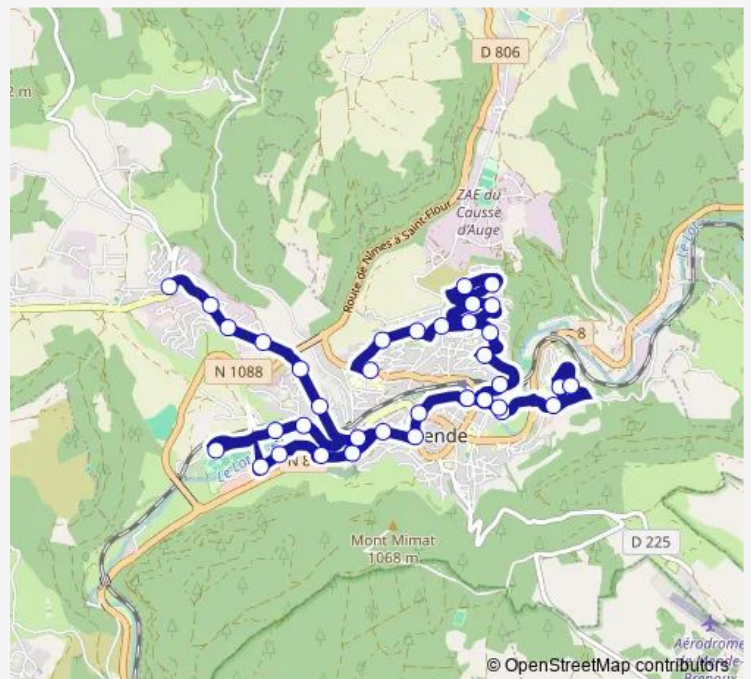

### Direction

Hôpital — Les Boulaines

38 stops

[Open route schedule](#)

- Hôpital
- Nelson Mandela
- Les Grives
- Les Acacias
- Georges Brassens
- Jacques Brel
- Les Pins
- Les Cytises
- Chanteperdrix
- Les Ecureuils
- Bellevue
- Le Carmel
- Paulin Daudé
- La Vernède
- Terres Bleues
- Fontanilles
- Lycée Notre Dame
- La Vernède
- Paulin Daudé
- Gare routière
- Th. Roussel

### Route info

Direction: Hôpital

Stops: 38

Trip Duration: 0 hour 40 min

Aigues-Passes

Jean Jaures

Mendozere

Gorges du Tarn

Le Tuff

Ramilles

Mendozere

Pont Roupt

En Crouzas 2

Le Chapitre

En Crouzas

Hauts de Rieucros

## Route info

Direction: Les Boulaines

Stops: 33

Trip Duration: 0 hour 37 min

La Vernède

Terres Bleues

Fontanilles

Lycée Notre Dame