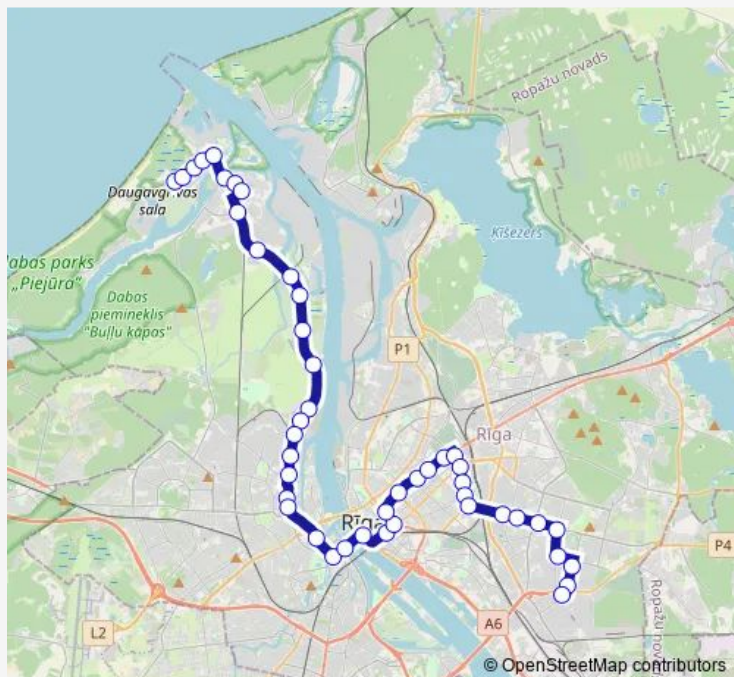

Brīvības iela

Cēsu iela

Tallinas iela

Matīsa iela

Ģertrūdes iela

Brīvības piemineklis

Centrālā stacija

13.janvāra iela

Saturday 05:52-22:50

Sunday 05:52-22:50

Route info

Direction: Katlakalna iela

Stops: 47

Trip Duration: 1 hour 14 min

Kalnciema iela

Kliņģeru iela

Ūdens iela

Dzegužkalns

Iļģuciemš

Lidoņu iela

Spilves lidlauks

Podraga iela

Pagrieziena uz Voleiem

Volei

Saturday

23:46

Sunday

23:46

Route info

Direction: Katlakalna iela

Stops: 18

Trip Duration: 0 hour 30 min