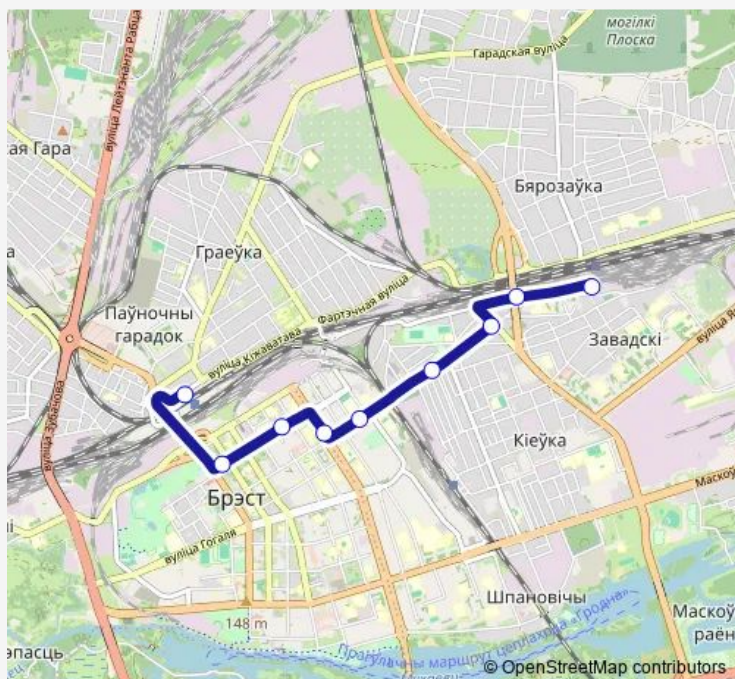

Железнодорожный техникум

Універсітэт

Центральный рынок

вуліца Адама Міцкевіча

Пригородный вокзал (высадка)

### Route schedule

Брест-Восточный — Пригородный вокзал (высадка)

Monday 06:05-22:31

Tuesday 06:05-22:31

Wednesday 06:05-22:31

Thursday 06:05-22:31

Friday 06:05-22:31

Saturday 06:16-22:43

Sunday 06:16-22:43

### Route info

Direction: Брест-Восточный

Stops: 9

Trip Duration: 0 hour 17 min