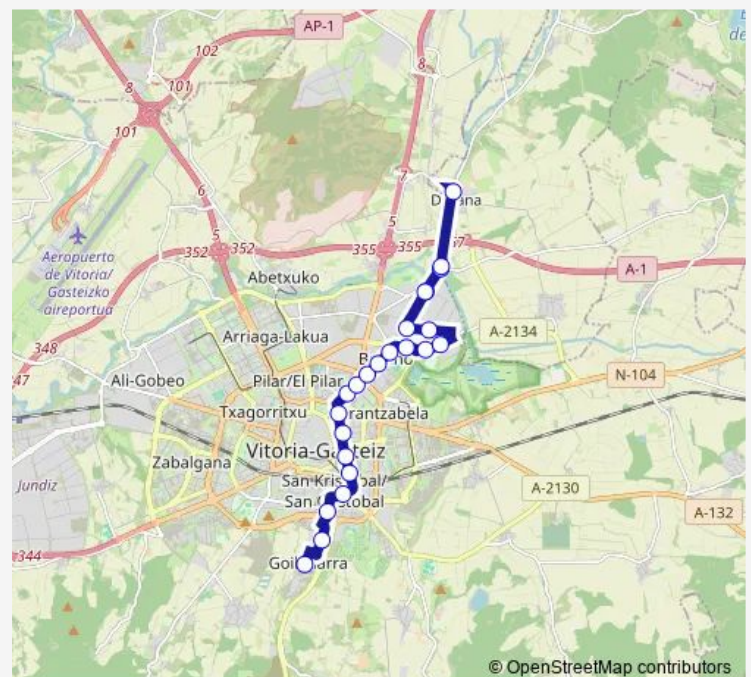

Saturday 07:00-22:00

Sunday 07:00-22:00

Route info

Direction: Zalduondo

Stops: 23

Trip Duration: 0 hour 30 min

Viveros

Portal Bergara 25

Direction

Portal Bergara 25 — Zaldondo

19 stops

[Open route schedule](#)

Portal Bergara 25

Larragana / Portal Bergara

Larragana / Kapelamendi

Buesa Arena