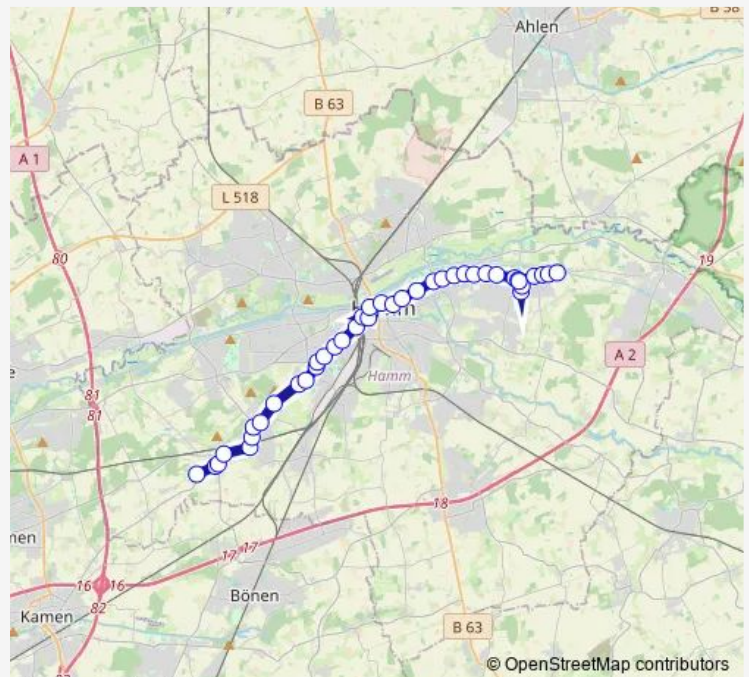

Hamm, Kentroper Weg

Hamm, Ostentor Bstg 1

Hamm, Oststraße

Route schedule

Hamm, Werries Wendeplatz — Hamm, Pelkum Selbachpark

Monday 04:47-23:03

Tuesday 04:47-23:03

Wednesday 04:47-23:03

Thursday 04:47-23:03

Friday 04:47-23:03

Saturday 05:54-21:03

Sunday 08:03-23:03

Route info

Direction: Hamm, Werries Wendeplatz

Stops: 40

Trip Duration: 0 hour 54 min

Hamm, Hans-Böckler-Platz

Hamm, Allee-Center Ritterpassage

Hamm (Westf), Hbf./Willy-Brandt-Platz Bstg 8

Hamm, Viktoriastraße Westausgang Hbf

Hamm, Vinzenzstraße

Hamm, Wilhelmsplatz

Hamm, Westenschützenhof

Hamm, Lohausenholzstraße Bstg B1

Sunday 08:30-23:04

Route info

Direction: Hamm, Pelkum Selbachpark

Stops: 41

Trip Duration: 0 hour 48 min

Hamm, Maximare

Hamm, Bad Hamm

Hamm, Knappenstraße