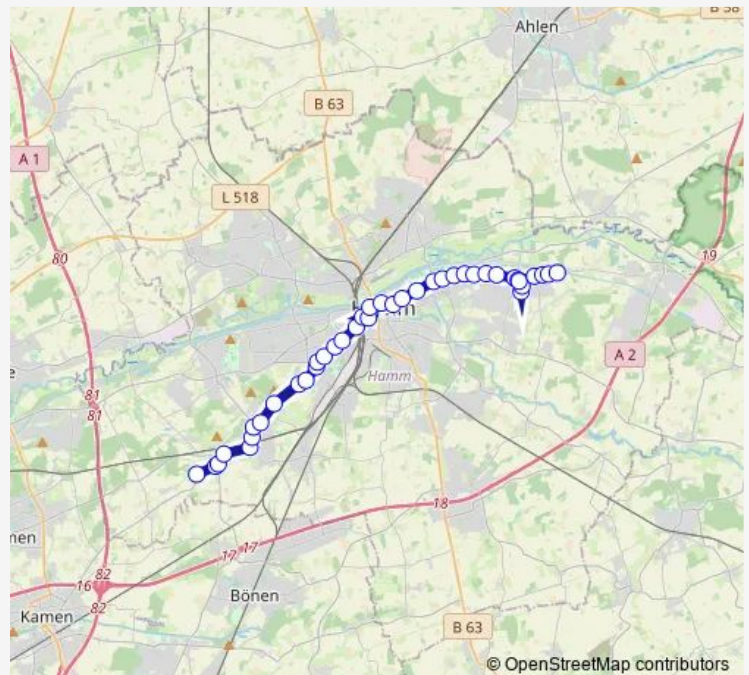

Hamm, Kentroper Weg

Hamm, Ostentor Bstg 1

Hamm, Oststraße

Route schedule

Hamm, Werries Wendeplatz — Hamm, Pelkum Selbachpark

Monday 04:47-23:03

Tuesday —

Wednesday —

Thursday —

Friday 04:47-23:03

Saturday 05:54-21:03

Sunday 08:03-23:03

Route info

Direction: Hamm, Werries Wendeplatz

Stops: 40

Trip Duration: 0 hour 54 min

3 — Pelkum Selbachpark - Hbf./Willy-Brandt-Platz - Werries/Wendeplatz

Hamm, Hans-Böckler-Platz

Hamm, Allee-Center Ritterpassage

Hamm (Westf), Hbf./Willy-Brandt-Platz Bstg 8

Hamm, Viktoriastraße Westausgang Hbf