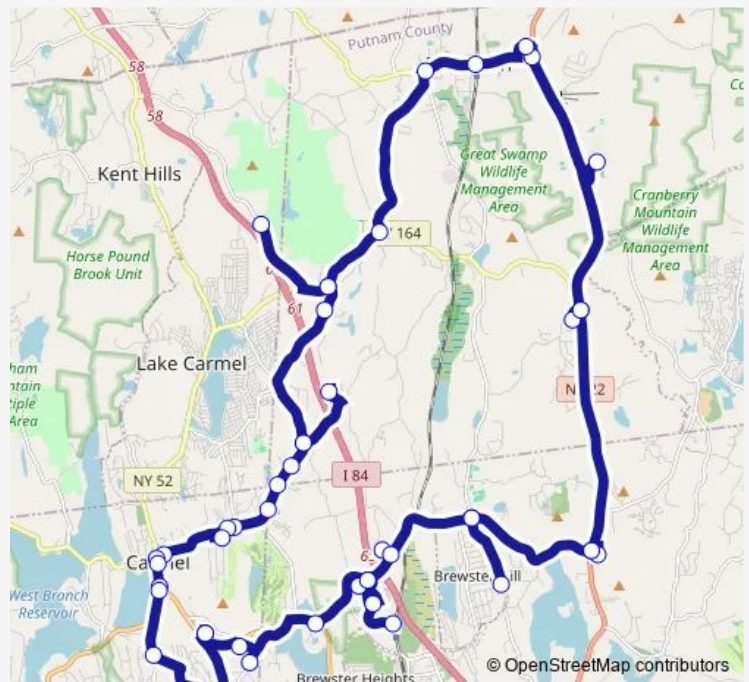

Rte. 312 & Brewster Hill Rd.

O/C Brewster Hill Rd. & Lakespur Dr.

Rte. 312 & Brewster Hill Rd.

Rte. 312 & Rte. 22

O/C Towne Center

Rte. 312 & Rte. 22

Jon Barrett Rd & RT-22

O/C Robin Hill Corporate Park

Jon Barrett Rd & RT-22

Rte. 22 & Watchtower Dr.

Route schedule

Putnam Plaza — Putnam Plaza

Monday	08:00-17:00
Tuesday	08:00-17:00
Wednesday	08:00-17:00
Thursday	08:00-17:00
Friday	08:00-17:00
Saturday	—
Sunday	—

Route info

Direction: Putnam Plaza

Stops: 48

Trip Duration: 1 hour 0 min

3 — Carmel, Brewster, Patterson

Rte. 22 & Rte. 311

O/C Patterson Commons (Acme)

Rte. 311 & Front St.

Fair St. & Rte. 52

Rte. 52 & Rte. 301

Rte. 6 & Route 52 - outbound

O/C Rte. 6 & Seminary Hill Rd.

O/C Seminary Hill Rd. & Mechanic St.

O/C Mechanic St. & Interlockin Rd.

O/C Interlockin Rd. & Stoneleigh Ave.