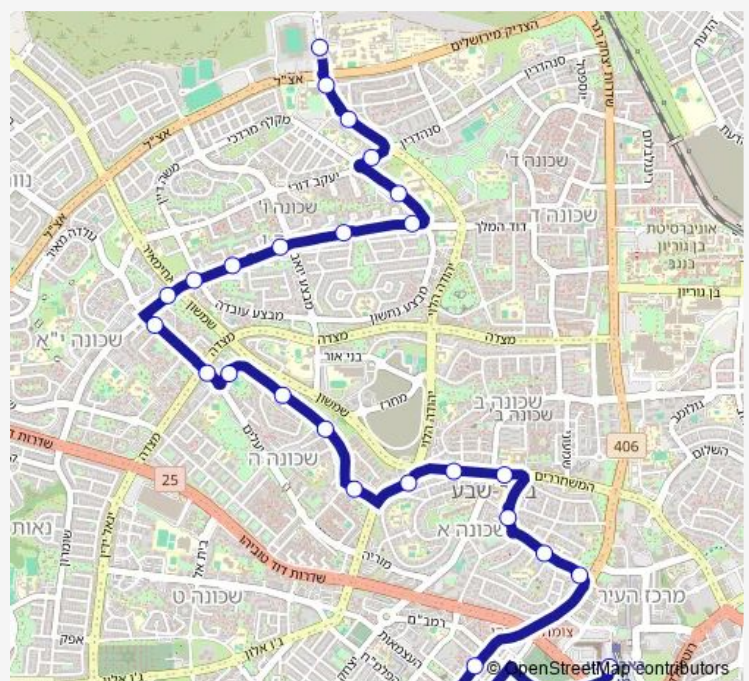

ת.מרכזית/עירוניים לדרום-באר שבע->אצטדיון טרנר-באר 3 שבע-10

[Go to website](#)

Direction

ת.מרכזית/עירוניים לדרום — אצטדיון טרנר

27 stops

[Open route schedule](#)

ת.מרכזית/עירוניים לדרום

שוק עירוני/בית אשל

שאול המלך/מבצע עובדה

שאול המלך/רחבת ח'יל

קניון אביה

Route schedule

ת.מרכזית/עירוניים לדרום — אצטדיון טרנר

| | |
|-----------|-------------|
| Monday | 05:30-23:20 |
| Tuesday | 05:30-23:20 |
| Wednesday | 05:30-23:20 |
| Thursday | 05:30-23:20 |
| Friday | 05:30-14:45 |
| Saturday | 18:35-23:25 |
| Sunday | 05:30-23:20 |

Route info

Direction: ת.מרכזית/עירוניים לדרום

Stops: 27

Trip Duration: 0 hour 30 min

שאול המלך/יהושפט

שאול המלך/מבצע נחשון

קרית חינוך אמית/מרדכי מקלף

יהודה הלוי/סנהדרין