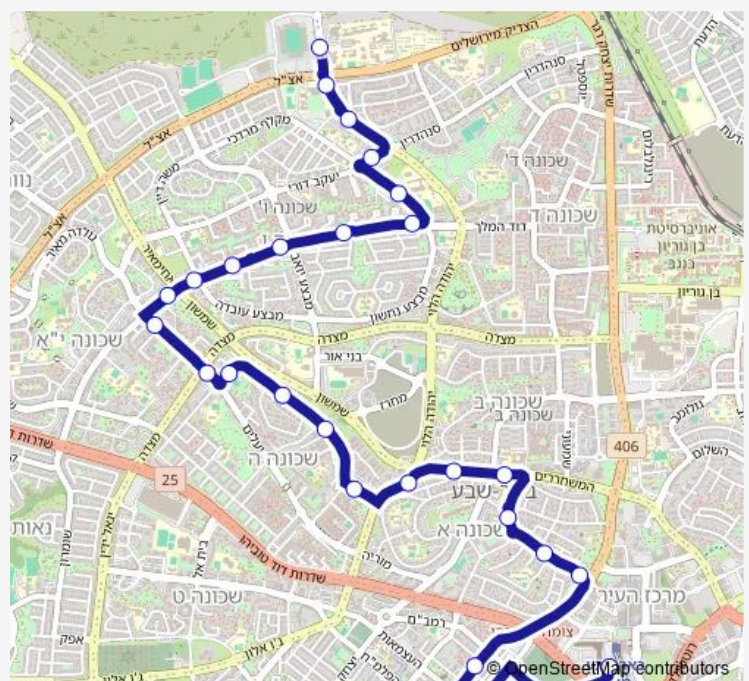

### Route schedule

ת.מרכזית/עירוניים לדרום — אצטדיון טרנר

Monday 05:30-23:20

Tuesday 05:30-23:20

Wednesday 05:30-23:20

Thursday 05:30-23:20

Friday 05:30-15:15

Saturday 19:15-23:25

### Route info

Direction: ת.מרכזית/עירוניים לדרום

Stops: 27

Trip Duration: 0 hour 30 min

שאול המלך/יהושפט

שאול המלך/מבצע נחשון

קרית חינוך אמית/מרדכי מקלף

יהודה הלוי/סנהדרין