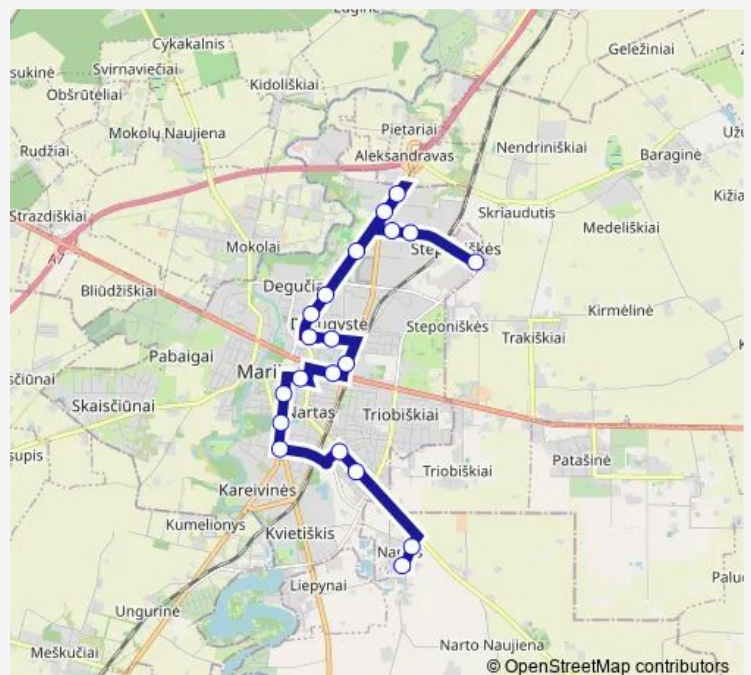

Laisvės g.

Miesto sodas

Seminarijos g.

Aušros g. (apsisukimas)

Saulės g.

Dainavos g.

Nartas 1

Nartas 2

### Route schedule

Autobusų parkas — Nartas 2

Monday	06:06-17:05
Tuesday	06:06-17:05
Wednesday	06:06-17:05
Thursday	06:06-17:05
Friday	06:06-17:05
Saturday	—
Sunday	—

### Route info

Direction: Autobusų parkas

Stops: 20

Trip Duration: 0 hour 29 min

3 — Autobusų parkas - Kauno g. - Autobusų stotis - Gedimino g. - Aušros g. - Saulės g. - Narto k.

## Direction

Nartas 2 — Autobusų parkas

18 stops

[Open route schedule](#)

Nartas 2

Nartas 3

Dainavos g.

Saulės g.