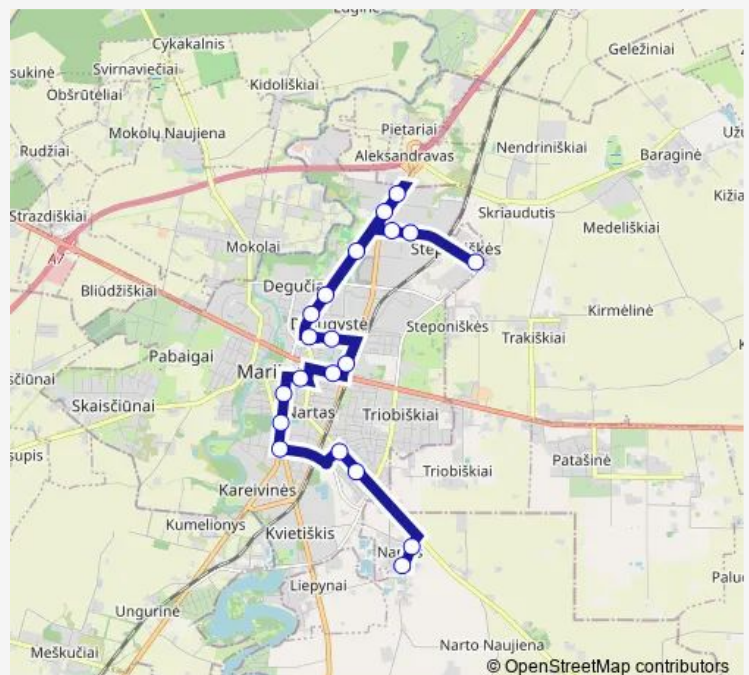

Laisvės g.

Miesto sodas

Seminarijos g.

Aušros g. (apsisukimas)

Saulės g.

Dainavos g.

Nartas 1

Nartas 2

### Route schedule

Autobusų parkas — Nartas 2

Monday 06:06-17:05

Tuesday 06:06-17:05

Wednesday 06:06-17:05

Thursday 06:06-17:05

Friday 06:06-17:05

Saturday —

### Route info

Direction: Autobusų parkas

Stops: 20

Trip Duration: 0 hour 28 min

3 — Autobusų parkas - Kauno g. - Autobusų stotis - Gedimino g. - Aušros g. - Saulės g. - Narto k.