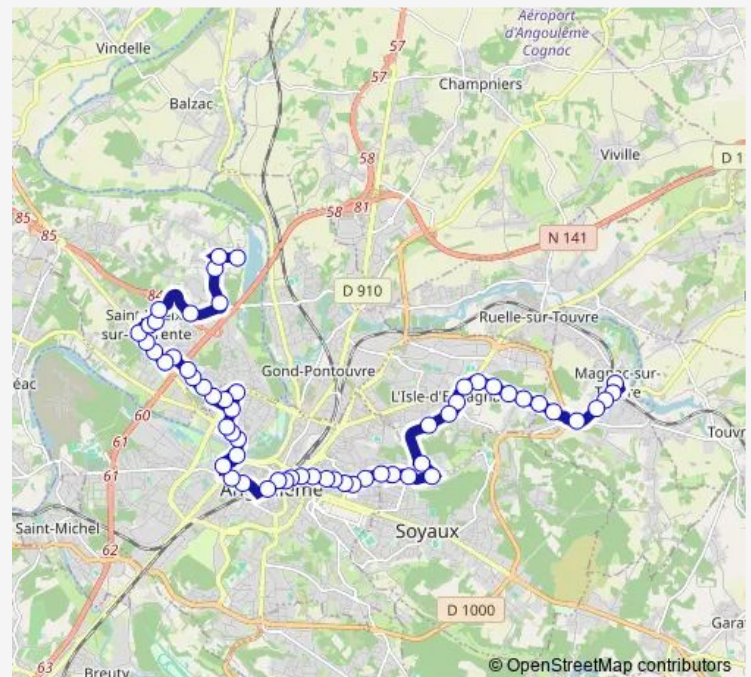

Remberges

Route schedule

Magnac Mairie — St Yrieix Rochers

Monday 07:11-19:53

Tuesday 07:11-19:53

Wednesday 07:11-19:53

Thursday 07:11-19:53

Friday 07:11-19:53

Saturday —

Sunday —

Route info

Direction: Magnac Mairie

Stops: 53

Trip Duration: 0 hour 43 min

Abbé Rousselot

V. Hugo

Angoulême Cathédrale

Jardin Vert

Séminaire

Le Nil

Pôle Image

Mulac

Saintes

Verdun