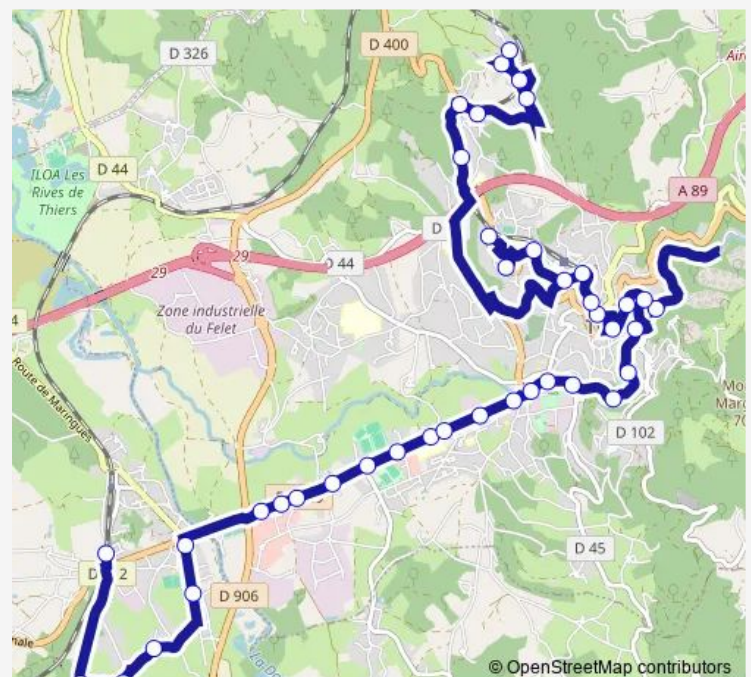

### Route schedule

Cité SNCF — Les Garniers

Monday 13:01

Tuesday 13:01

Wednesday 13:01

Thursday 13:01

Friday 13:01

Saturday —

### Route info

Direction: Cité SNCF

Stops: 40

Trip Duration: 0 hour 45 min

Pont de Seychalles

Bout du Monde

Pont Saint-Roch

Montmillant

## Route info

Direction: Les Garniers

Stops: 40

Trip Duration: 0 hour 42 min

Gendarmerie

Route des Rivières

Lycée Germaine Tillion

Montagnier