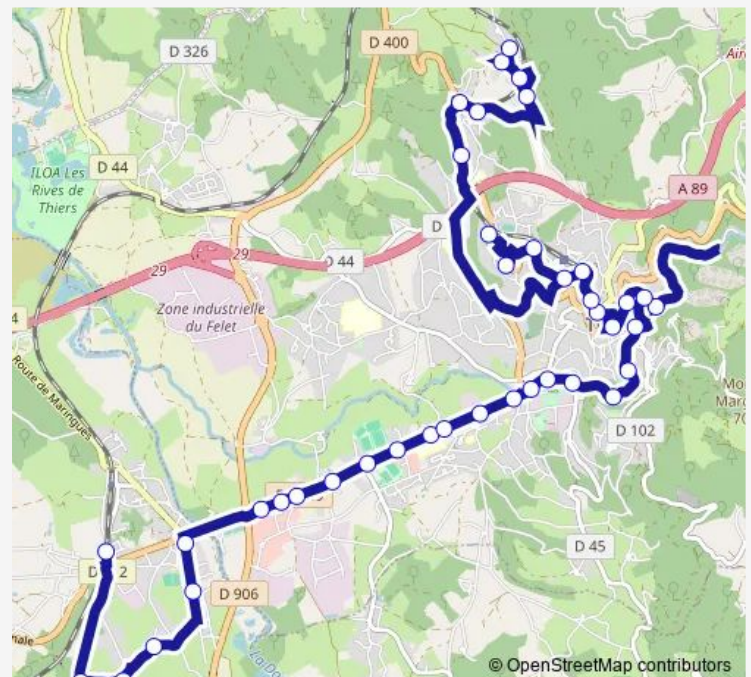

Daguerre

Route schedule

Cité Sncf — Les Garniers

Monday 13:01

Tuesday 13:01

Wednesday 13:01

Thursday 13:01

Friday 13:01

Saturday —

Sunday —

Route info

Direction: Cité Sncf

Stops: 40

Trip Duration: 0 hour 45 min

Pont de Seychalles

Bout du Monde

Pont Saint-Roch

Montmillant

Place Chastel

Place de la Mutualité

Audembron

Rue de Paris

Ernest Grange

Pontel

Route info

Direction: Les Garniers

Stops: 40

Trip Duration: 0 hour 42 min

Gendarmerie

Route des Rivières

Lycée Germaine Tillion

Montagnier