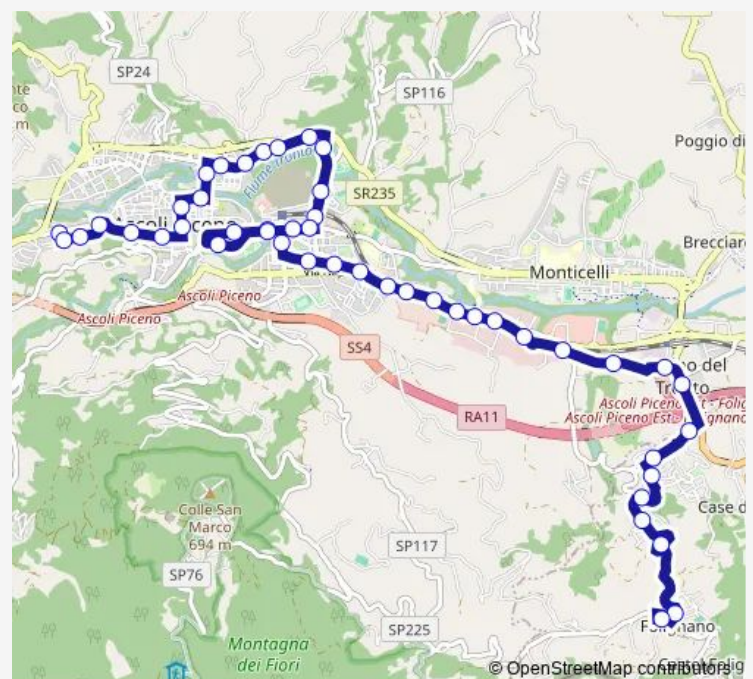

VIA Oberdan - Porta Romana

Ascoli Piceno - Porta Romana

Ascoli Piceno - Inail

Ascoli Piceno - Tribunale

Ascoli Piceno - VIA Trieste EX-Olimpia

VIA Trieste-Scuola Guida

Lungotronto-Piazza Giacomini

Ascoli Piceno - Liceo Classico

Ascoli Piceno -VIA Marini-Uff.Finanziari

Ascoli Piceno - VIA Indipendenza Aci

Tab. Botticelli - P. Maggiore

Ascoli Piceno - Ponte DI Porta Maggiore

Route schedule

VIA Tomasseo N.- — Folignano-Comune

Monday	07:20-19:40
Tuesday	07:20-19:40
Wednesday	07:20-14:00
Thursday	07:20-19:40
Friday	07:20-14:00
Saturday	07:20-14:00
Sunday	09:00-19:40

Route info

Direction: VIA Tomasseo N.-

Stops: 47

Trip Duration: 0 hour 40 min

3 — Porta Romana-Viale DE Gasperi-Viale Marconi-VIA Mari-Marino-Villa Pigna-Folignano **BusMaps**

Corso V. Emanuele - Giardini Pubblici

Ascoli Piceno - V.Le DE Gasperi (Jolly)

Ascoli Piceno - Ponte DI Porta Maggiore

Viale Marconi

Alessandrini - Porta Maggiore

BAR Arlecchino - VIA Erasmo Mari

Ascoli Piceno - BAR Volponi

Farmacia S. Filippo - Porta Maggiore