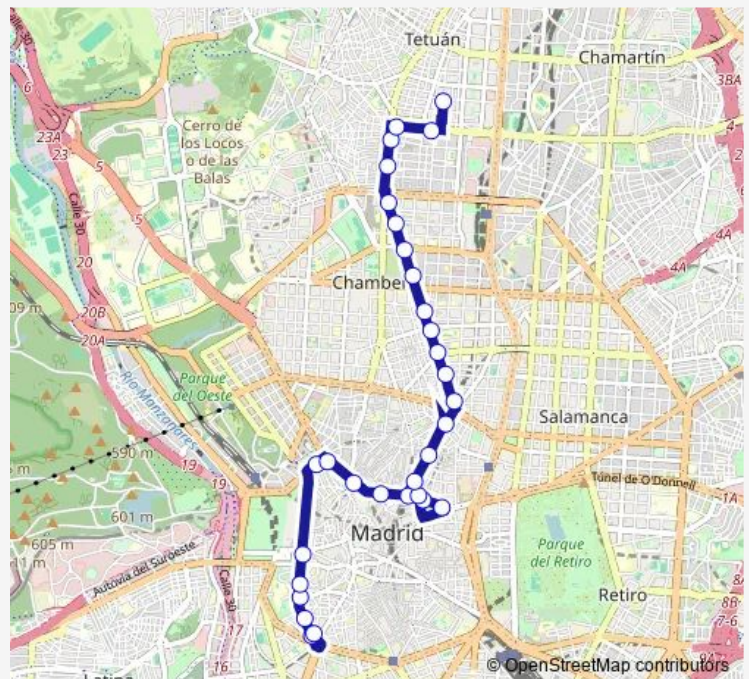

Saturday 06:30-23:30

Sunday 07:30-23:30

Route info

Direction: Puerta De Toledo

Stops: 31

Trip Duration: 1 hour 2 min

Santa Engracia - García De Paredes

Santa Engracia - Bretón De Los Herreros

Metro Ríos Rosas

Santa Engracia - María De Guzmán

Cuatro Caminos

Alvarado

Teruel

Estrecho

General Perón - Aviador Zorita

San Amaro

Direction

San Amaro — Puerta De Toledo

29 stops

[Open route schedule](#)

San Amaro

General Cabrera

Infanta Mercedes

Bravo Murillo - Lope De Haro

Tuesday 05:55-23:00

Wednesday 05:55-23:00

Thursday 05:55-23:00

Friday 05:55-23:00

Saturday 05:55-23:00

Sunday 07:00-23:00

Route info

Direction: San Amaro