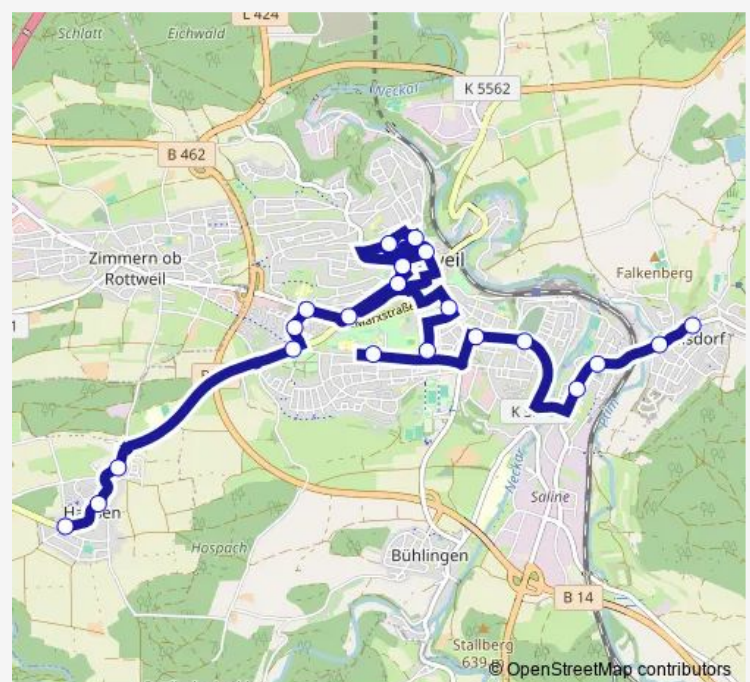

Rottweil Waldhorn

Rottweil Schramberger Straße

Rottweil Feldbergstraße

Rottweil Schulzentrum Bstg 10

Rottweil Hausener Straße

Rottweil Hausen M.-Kolbe-Schule

Rottweil Hausen o.R. Rathaus

Rottweil Hausen o.R. Horgenerstraße

Route schedule

Rottweil Göllsdorf Kreissparkasse — Rottweil Hausen o.R.
Horgenerstraße

Monday 07:33-19:45

Tuesday 07:33-19:45

Wednesday 07:33-19:45

Thursday 07:33-19:45

Friday 07:33-19:45

Saturday 13:45

Sunday —

Route info

Direction: Rottweil Göllsdorf Kreissparkasse

Stops: 19

Trip Duration: 0 hour 30 min

Direction

Rottweil Hausen o.R. Horgenerstraße — Rottweil Göllsdorf
Kreissparkasse

21 stops

[Open route schedule](#)

Rottweil Hausen o.R. Horgenerstraße

Rottweil Hausen o.R. Rathaus

Rottweil Hausen o.R. Adler

Rottweil Hausener Straße

Rottweil Feldbergstraße

Rottweil Krankenhaus

Rottweil Schramberger Straße