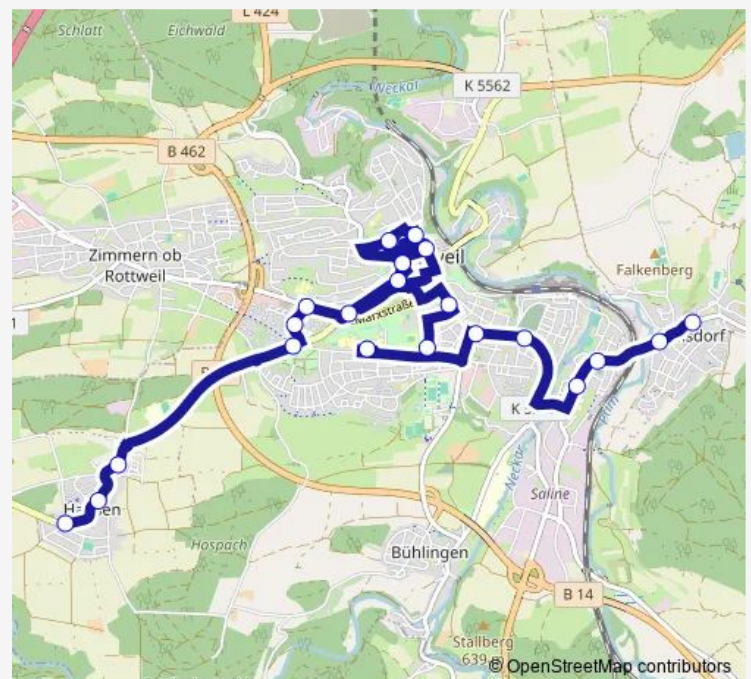

Rottweil Friedhof/Römerbad

Rottweil Landratsamt

Rottweil Neues Postamt

Rottweil Friedrichsplatz

Rottweil Kriegsdamm

Rottweil Nägelesgraben

Rottweil Schwarzes Tor

Rottweil Waldhorn

Rottweil Schramberger Straße

Rottweil Feldbergstraße

Rottweil Hausener Straße

Rottweil Hausen M.-Kolbe-Schule L423

Rottweil Hausen o.R. Rathaus

Rottweil Hausen o.R. Horgenerstraße

Route schedule

Rottweil Göllsdorf Sonne — Rottweil Hausen o.R. Horgenerstraße

Monday 06:15-17:45

Tuesday 06:15-17:45

Wednesday 06:15-17:45

Thursday 06:15-17:45

Friday 06:15-17:45

Saturday —

Sunday —

Route info

Direction: Rottweil Göllsdorf Sonne

Stops: 18

Trip Duration: 0 hour 27 min

Direction

Rottweil Hausen o.R. Horgenerstraße — Rottweil Göllsdorf
Kreissparkasse

21 stops

[Open route schedule](#)

Rottweil Hausen o.R. Horgenerstraße