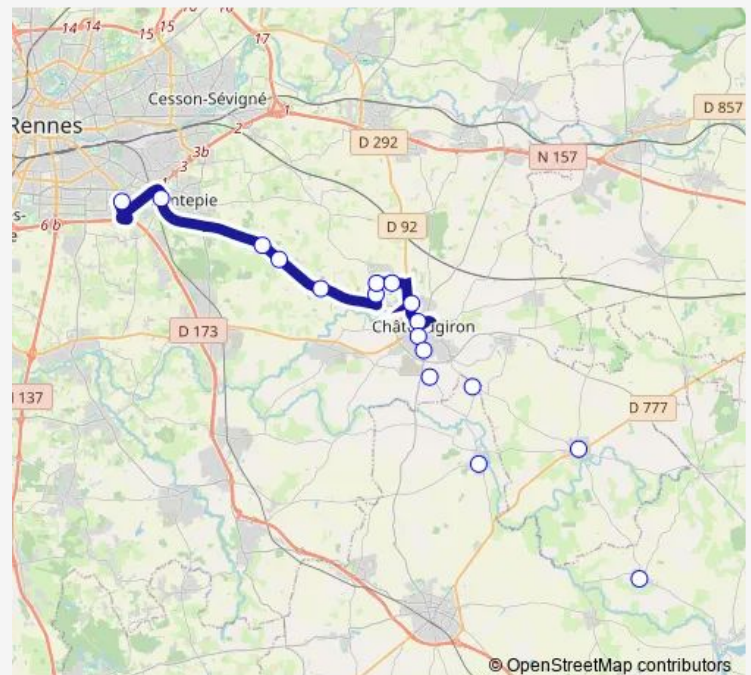

Bus 3 La Guerche - Châteaugiron - Rennes

[Go to website](#)

Direction

Piré-Chancé/Piré Centre — Place de la Gironde

3 stops

[Open route schedule](#)

Piré-Chancé/Piré Centre

Les Réhardières

Place de la Gironde

Route schedule

Piré-Chancé/Piré Centre — Place de la Gironde

Monday	07:53
Tuesday	07:53
Wednesday	07:53
Thursday	07:53
Friday	07:53
Saturday	—
Sunday	—

Route info

Direction: Piré-Chancé/Piré Centre

Stops: 3

Trip Duration: 0 hour 22 min

Direction

Place de la Gironde — La Poterie

8 stops

[Open route schedule](#)

Place de la Gironde

Centre

Direction: Place de la Gironde

Stops: 8

Trip Duration: 0 hour 22 min

Direction

Place de la Gironde — La Châtaigneraie

5 stops

[Open route schedule](#)

Place de la Gironde