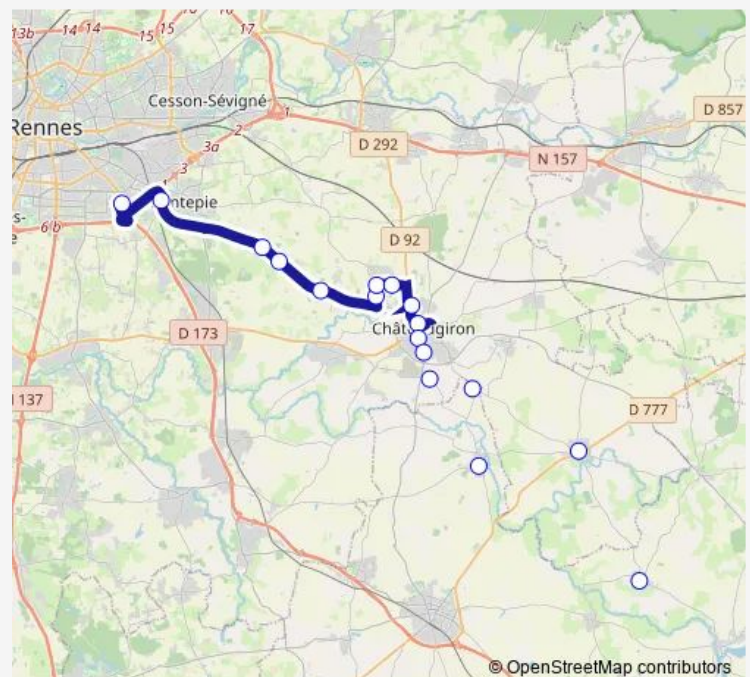

Bus 3 La Guerche - Châteaugiron - Rennes

[Go to website](#)

Direction

Piré-Chancé/Piré Centre — Place de la Gironde

3 stops

[Open route schedule](#)

Piré-Chancé/Piré Centre

Les Réhardières

Place de la Gironde

Route schedule

Piré-Chancé/Piré Centre — Place de la Gironde

Monday	07:53
Tuesday	07:53
Wednesday	07:53
Thursday	07:53
Friday	07:53
Saturday	—
Sunday	—

Route info

Direction: Piré-Chancé/Piré Centre

Stops: 3

Trip Duration: 0 hour 22 min

3 — La Guerche - Châteaugiron - Rennes

BusMaps

Direction

Place de la Gironde — La Poterie

8 stops

[Open route schedule](#)

Route schedule

Place de la Gironde — La Poterie

Monday 16:55

Tuesday 16:55

Wednesday 12:40

Thursday 16:55

Friday 16:55

Saturday —