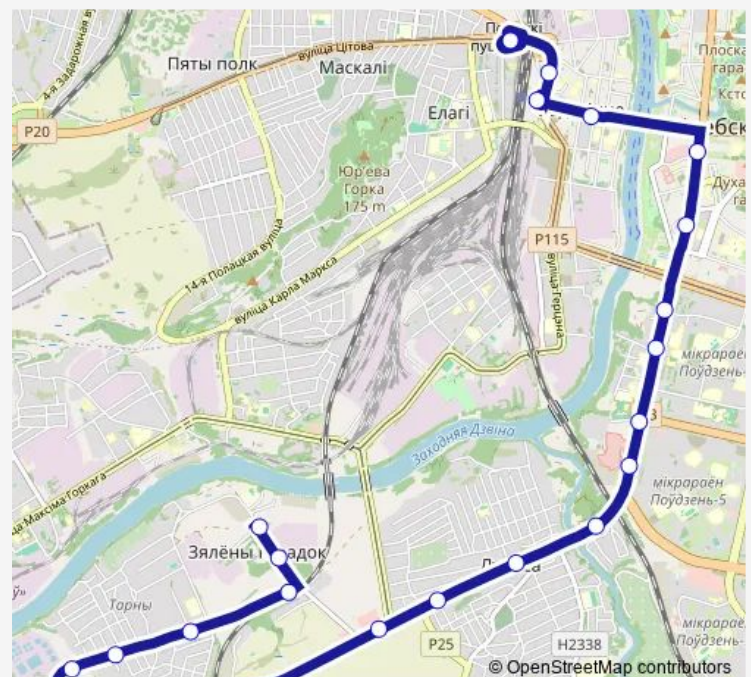

улица Тувальского

улица Заречная

Поворот на меховой комбинат

Route schedule

Полоцкий рынок — Школа № 24 (высадка пассажиров)

Monday 05:50-21:18

Tuesday 05:50-21:18

Wednesday 05:50-21:18

Thursday 05:50-21:18

Friday 05:50-21:18

Saturday 11:10-21:39

Sunday 11:10-21:39

Route info

Direction: Полоцкий рынок

Stops: 23

Trip Duration: 0 hour 46 min

Меховой комбинат

Школа № 24 (высадка пассажиров)

Direction

Школа № 24 (высадка пассажиров) — Полоцкий рынок

24 stops

[Open route schedule](#)

Школа № 24 (высадка пассажиров)

Меховой комбинат

Поворот на меховой комбинат

улица Заречная

улица Тувальского

Очистные сооружения

Поворот на мясокомбинат

Дрсу-3

Витебскнефтепродукт

ТЦ Корона