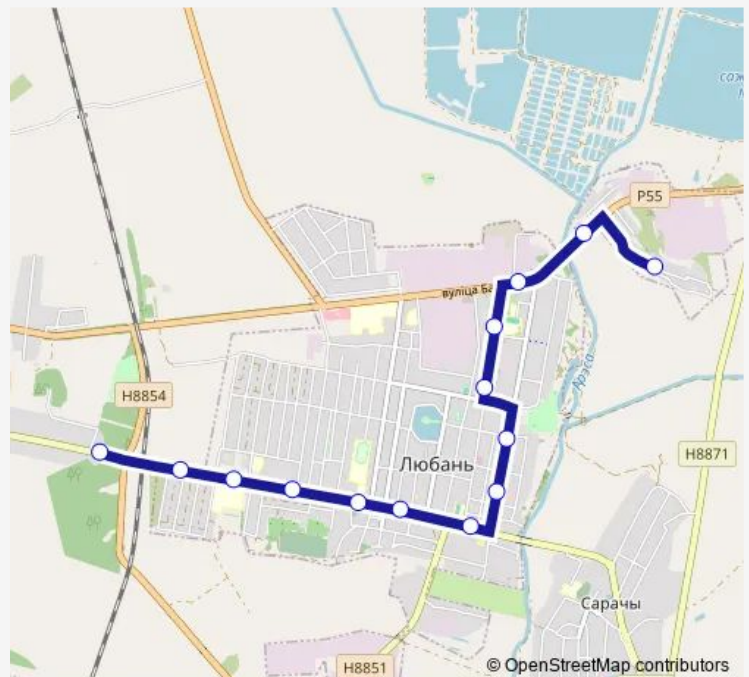

Западная

Костюки

**Route schedule**

пос. Льнозавода — Костюки

Monday 07:00-23:00

Tuesday 07:00-23:00

Wednesday 07:00-23:00

Thursday 07:00-23:00

Friday 07:00-23:00

Saturday 07:00-23:00

Sunday 07:00-23:00

**Route info**

Direction: пос. Льнозавода

Stops: 14

Trip Duration: 0 hour 27 min

## Direction

Костюки — пос. Льнозавода

14 stops

[Open route schedule](#)

Костюки

Западная

Больница

Церковь

Автостанция

Столовая

Площадь Ленина

Рынок

Хозмаг

Минимаркет

Микрорайоны

Торговая база