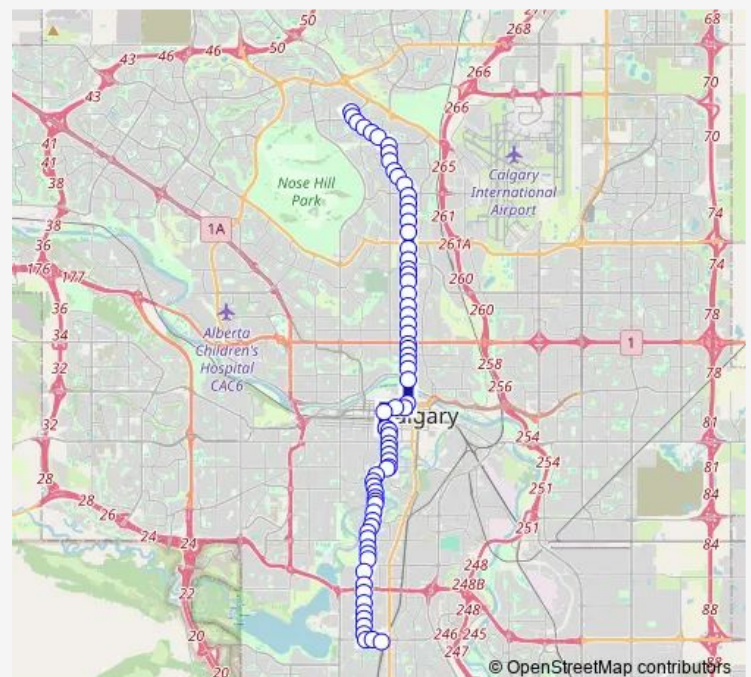

NB Elbow DR @ 56 AV Sw

NB Elbow DR @ 54 AV SW

NB Elbow DR @ 52 AV SW

NB Elbow DR @ 50 AV Sw

NB Elbow DR @ 47 AV Sw

NB Elbow DR @ Crescent BV Sw

NB Elbow DR @ Britannia DR SW

NB Elbow DR @ Landsdowne AV SW

NB Elbow DR @ 38 AV SW

NB Elbow DR @ Elbow Park LN Sw

NB Elbow DR @ 34 AV SW

Route schedule

Heritage LRT Station — NB @ Sandstone Terminal

Monday 04:28-02:29⁺¹

Tuesday 04:28-02:29⁺¹

Wednesday 04:28-02:29⁺¹

Thursday 04:28-02:29⁺¹

Friday 04:28-02:29⁺¹

Saturday 05:50-00:50⁺¹

Sunday 05:50-00:50⁺¹

Route info

Direction: Heritage LRT Station

Stops: 70

Trip Duration: 1 hour 1 min

3 — Sandstone/Elbow Dr Sw

NB Elbow DR @ 32 AV SW

NB Elbow DR @ 30 AV SW

EB Elbow DR @ Garden CR SW

NB 4 ST SW@ 25 AV Sw

NB 4 ST SW @ 24 AV Sw

NB 4 ST SW @ 22 AV Sw

NB 4 ST SW @ 20 AV Sw