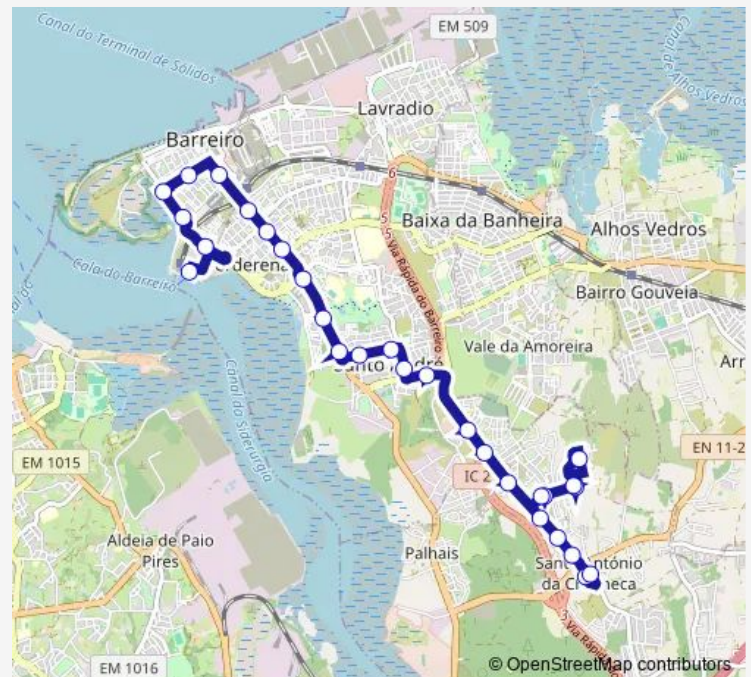

Av. Esc. dos Fuzileiros Navais - Rotunda do Fuzileiro

R. Miguel Bombarda - Misericórdia

R. Miguel Bombarda - Av. de Santa Maria

Route schedule

R. Manuel Martins Gomes Jnr - S António - Centro — Terminal do Barreiro

Monday 00:00-01:02⁺¹

Tuesday 00:00-01:02⁺¹

Wednesday 00:00-01:02⁺¹

Thursday 00:00-01:02⁺¹

Friday 00:00-01:02⁺¹

Saturday 04:48-01:00⁺¹

Sunday 04:48-01:00⁺¹

Route info

Direction: R. Manuel Martins Gomes Jnr - S António - Centro

Stops: 28

Trip Duration: 0 hour 38 min

3 — Terminal Fluvial - Cidade Sol

R. Miguel Bombarda - Mercado 25 de Abril

R. Miguel Bombarda - Câmara

Av. Alfredo da Silva - Parque

R. Miguel Pais - Norte

R. Miguel Pais - Sul

USF Ribeirinha

Terminal do Barreiro

Direction

EN 10 - 3 - Palhais - Entroncamento — Terminal do Barreiro

25 stops

[Open route schedule](#)