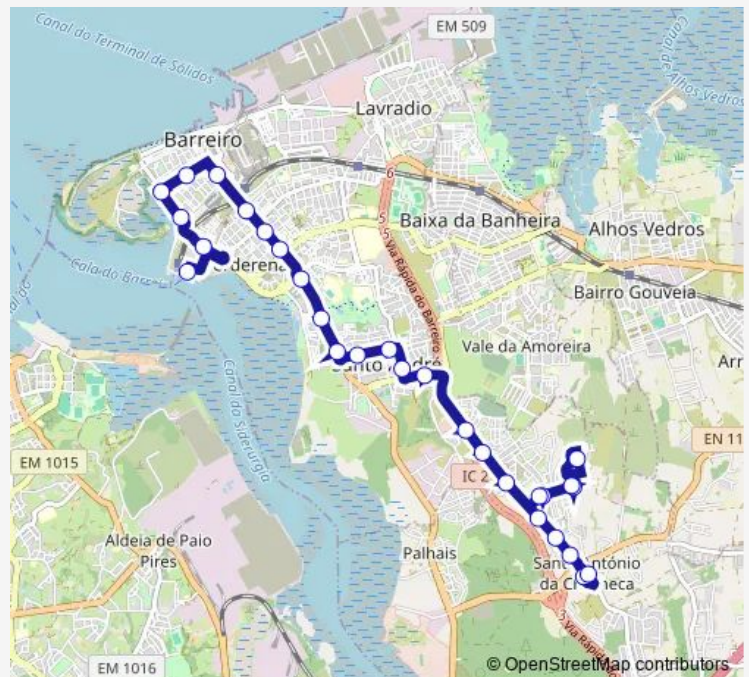

### Direction

R. Manuel Martins Gomes Jnr - S António - Centro — Terminal do Barreiro

28 stops

[Open route schedule](#)

- R. Manuel Martins Gomes Jnr - S António - Centro
- R. Henrique Andrade Evans - Igreja
- EM 510 - Campo do Santoantoniense
- EM 510 - Esc. Básica e Sec. de Stº António
- R. 6 - Esc. Básica e Secundária de Sto António
- R. 6 - USF Sto António
- R. 9 - Pav. Municipal Luís de Carvalho
- R. 6 - USF Sto António
- R. 6 - Esc. Básica e Secundária de Sto António
- EM 510 - R. Manuel Carrapeto
- EM 510 - Polidesportivo da Vila Chã
- EM 510 - Vila Chã - Cemitério
- R. Capitães de Abril - Bairro Novo da Telha
- R. Jornal Heraldo - USF Alburrica
- R. D. Afonso de Albuquerque - Esc. Básica 1 Telha Nova
- R. D. Afonso de Albuquerque - Pç. S.Francisco Xavier
- Av. Esc. dos Fuzileiros Navais - Esc.Sec.Stºandré
- Av. Esc. dos Fuzileiros Navais - Parque da Cidade
- Av. Esc. dos Fuzileiros Navais - Rotunda do Fuzileiro
- R. Miguel Bombarda - Misericórdia
- R. Miguel Bombarda - Av. de Santa Maria

### Route schedule

R. Manuel Martins Gomes Jnr - S António - Centro — Terminal do Barreiro

Monday	00:00-01:02 <sup>+1</sup>
Tuesday	00:00-01:02 <sup>+1</sup>
Wednesday	00:00-01:02 <sup>+1</sup>
Thursday	00:00-01:02 <sup>+1</sup>
Friday	00:00-01:02 <sup>+1</sup>
Saturday	04:48-01:00 <sup>+1</sup>
Sunday	04:48-01:00 <sup>+1</sup>

### Route info

Direction: R. Manuel Martins Gomes Jnr - S António - Centro

Stops: 28

Trip Duration: 0 hour 38 min

3 — Terminal Fluvial - Cidade Sol

R. Miguel Bombarda - Mercado 25 de Abril

R. Miguel Bombarda - Câmara

Av. Alfredo da Silva - Parque

R. Miguel Pais - Norte

R. Miguel Pais - Sul

USF Ribeirinha

Terminal do Barreiro