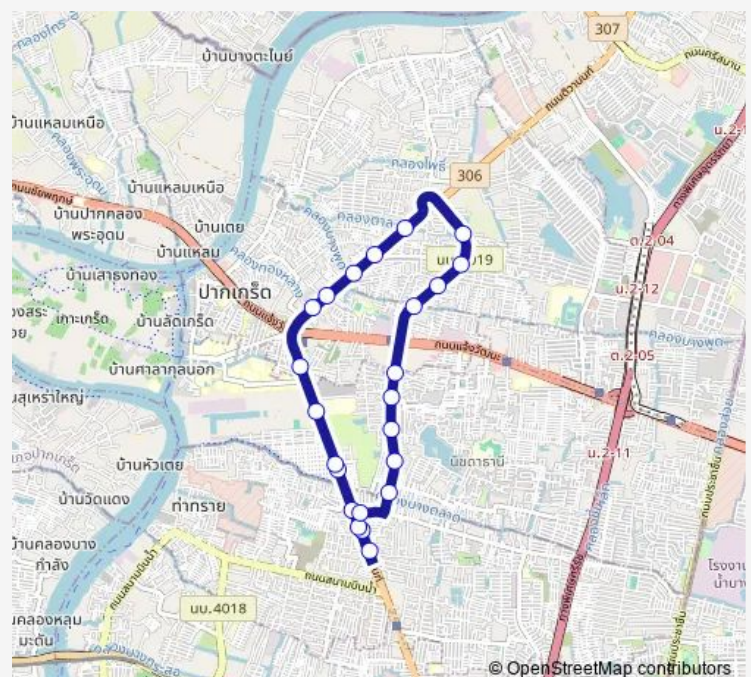

จุดขึ้นลง;visual stop

จุดขึ้นลง;visual stop

จุดขึ้นลง;visual stop

จุดขึ้นลง;visual stop

จุดขึ้นลง;visual stop

### Route schedule

ซอยติวานนท์ 50/2;Soi Tiwanon 50/2 — จุดขึ้นลง;visual stop

Monday 00:00

Tuesday 00:00

Wednesday 00:00

Thursday 00:00

Friday 00:00

Saturday 00:00

### Route info

Direction: ซอยติวานนท์ 50/2;Soi Tiwanon 50/2

Stops: 23

Trip Duration: 0 hour 44 min

3 — (วนขวา) วงกลมปากเกร็ด - ถนนเลี่ยงเมืองปากเกร็ด;Pak Kret - Pak Kret Bypass Road

จุดขึ้นลง;visual stop

จุดขึ้นลง;visual stop