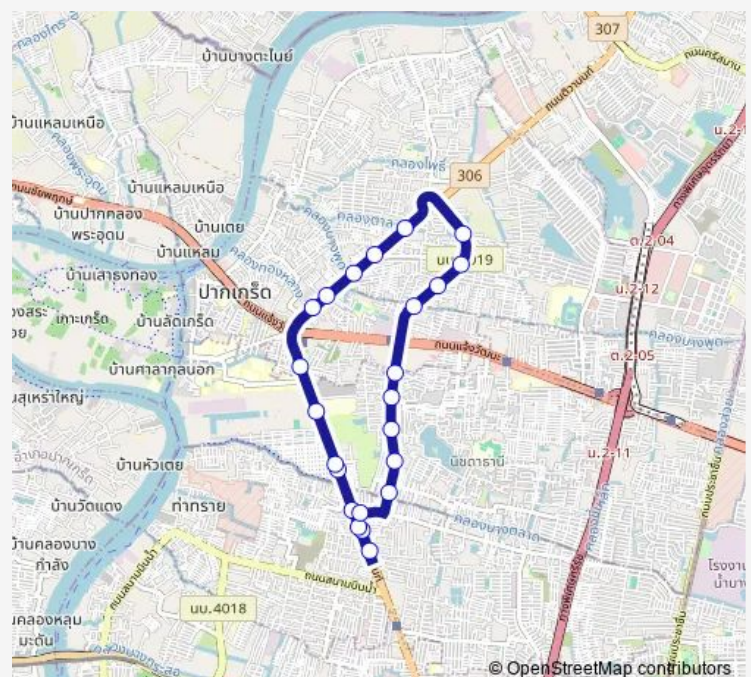

จุดขึ้นลง;visual stop

จุดขึ้นลง;visual stop

จุดขึ้นลง;visual stop

จุดขึ้นลง;visual stop

จุดขึ้นลง;visual stop

### Route schedule

ซอยติวานนท์ 50/2;Soi Tiwanon 50/2 — จุดขึ้นลง;visual stop

Monday 00:00

Tuesday 00:00

Wednesday 00:00

Thursday 00:00

Friday 00:00

Saturday 00:00

### Route info

Direction: ซอยติวานนท์ 50/2;Soi Tiwanon 50/2

Stops: 23

Trip Duration: 0 hour 44 min

3 — (วนขวา) วงกลมปากเกร็ด - ถนนเลี่ยงเมืองปากเกร็ด;Pak Kret - Pak Kret Bypass Road

จุดขึ้นลง;visual stop

จุดขึ้นลง;visual stop