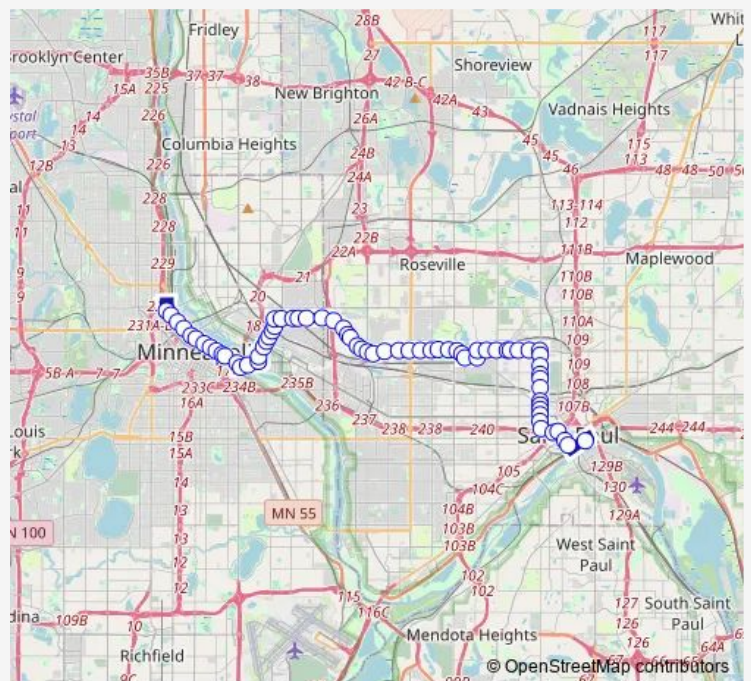

Bus 3

[Go to website](#)

Direction
 Washington Ave N & 10th Ave N — Union Depot Station & Terminal
 66 stops
[Open route schedule](#)

- Washington Ave N & 10th Ave N
- Washington Ave & 10th Ave N
- Washington Ave N & 8th Ave N
- Washington Ave N & 6th Ave N
- Washington Ave & 3rd Ave N
- Washington Ave N & Hennepin Ave
- Washington Ave S & Marquette Ave
- Washington Ave S & 3rd Ave / 4th Ave
- Washington Ave S & Portland Ave
- Washington Ave S & Chicago Ave S
- Washington Ave S & 10th Ave S
- Washington Ave S & 11th Ave S
- Washington Ave S & 15th Ave S
- Washington Ramp & Cedar Ave S
- Washington Ave & Anderson Hall
- East River Pkwy & Bruininks Hall
- E River Pkwy & Appleby Hall
- Pleasant St & Jones Hall
- 15th Ave SE & 4th St Se
- 15th Ave SE & 6th St Se
- 15th Ave SE & 8th St Se

Route schedule

Washington Ave N & 10th Ave N — Union Depot Station & Terminal

| | |
|-----------|-------------|
| Monday | 05:04-23:15 |
| Tuesday | 05:04-23:15 |
| Wednesday | 05:04-23:15 |
| Thursday | 05:04-23:15 |
| Friday | 05:04-23:15 |
| Saturday | 05:05-23:08 |
| Sunday | 05:01-23:01 |

Route info

Direction: Washington Ave N & 10th Ave N

Stops: 66

Trip Duration: 1 hour 5 min

15th Ave SE & Rollins Ave

15th Ave SE & Como Ave Se

Como Ave SE & 18th Ave Se

Como Ave SE & 22nd Ave Se

Como Ave SE & Weeks Ave (24th Ave)

Como Ave SE & 27th Ave Se

Como Ave SE & 33rd Ave Se

Como Ave & Eustis St

Como Ave & Buford Ave

Como Ave & Doswell Ave

Como Ave & Carter Ave

Como Ave & Knapp St