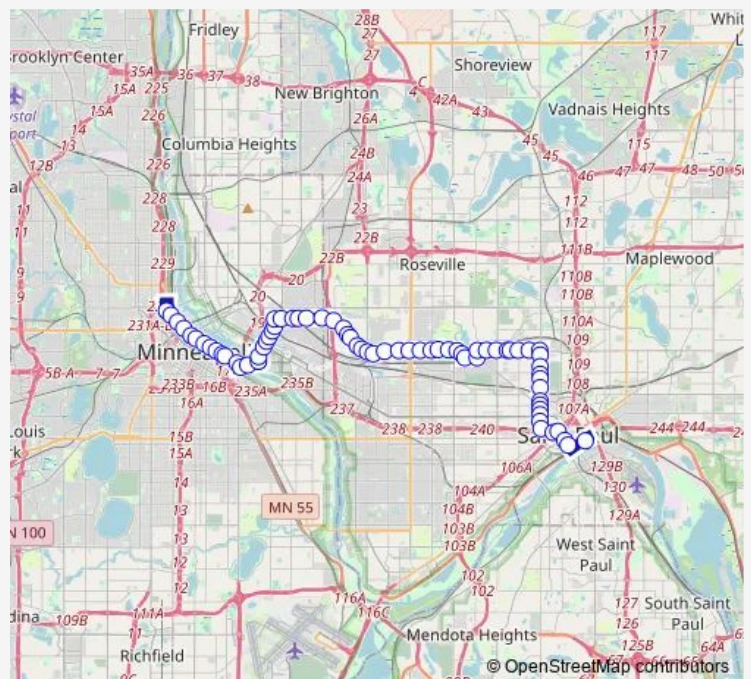

E River Pkwy & Appleby Hall

Pleasant St & Jones Hall

15th Ave SE & 4th St Se

15th Ave SE & 6th St Se

15th Ave SE & 8th St Se

Route schedule

Washington Ave N & 10th Ave N — Union Depot Station & Terminal

Monday 05:04-23:15

Tuesday 05:04-23:15

Wednesday 05:01-23:15

Thursday 05:04-23:15

Friday 05:04-23:15

Saturday 05:06-23:08

Sunday 05:01-23:01

Route info

Direction: Washington Ave N & 10th Ave N

Stops: 66

Trip Duration: 1 hour 6 min

15th Ave SE & Rollins Ave

15th Ave SE & Como Ave Se

Como Ave SE & 18th Ave Se

Como Ave SE & 22nd Ave Se

Como Ave SE & Weeks Ave (24th Ave)

Como Ave SE & 27th Ave Se

Como Ave SE & 33rd Ave Se

Como Ave & Eustis St

Como Ave & Buford Ave

Como Ave & Doswell Ave

Como Ave & Carter Ave

Como Ave & Knapp St

Como Ave & Raymond Ave

Como Ave & Gibbs Ave