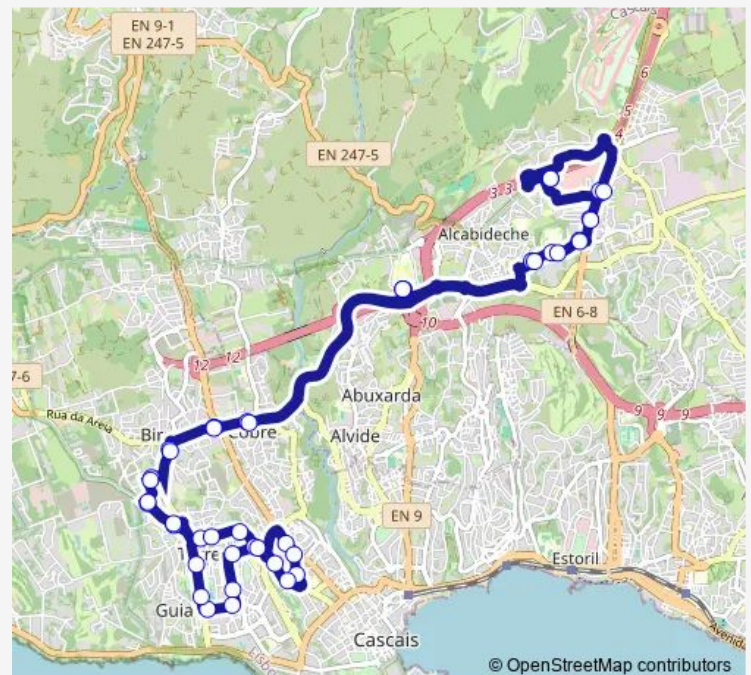

Rua do Flamingo

Rua Pedro Franco

Rua de Birre

Route schedule

Torre - Largo — Cascaishopping

Monday	—
Tuesday	—
Wednesday	—
Thursday	—
Friday	—
Saturday	08:40
Sunday	08:40

Route info

Direction: Torre - Largo

Stops: 29

Trip Duration: 0 hour 34 min

3 — Cascaishopping - Torre - Cascaishopping

Rua de Sant'Ana - Terceira Circular

Hospital de Cascais

Escola Sec. de Alcabideche

Centro de Reabilitação de Alcoitão

Rotunda - Rua Conde Barão

Av. República - Alcoitão

Cascaishopping - Terminal

Cascaishopping

Direction

Torre - Largo — Cascaishopping - Terminal

28 stops

[Open route schedule](#)

Torre - Largo