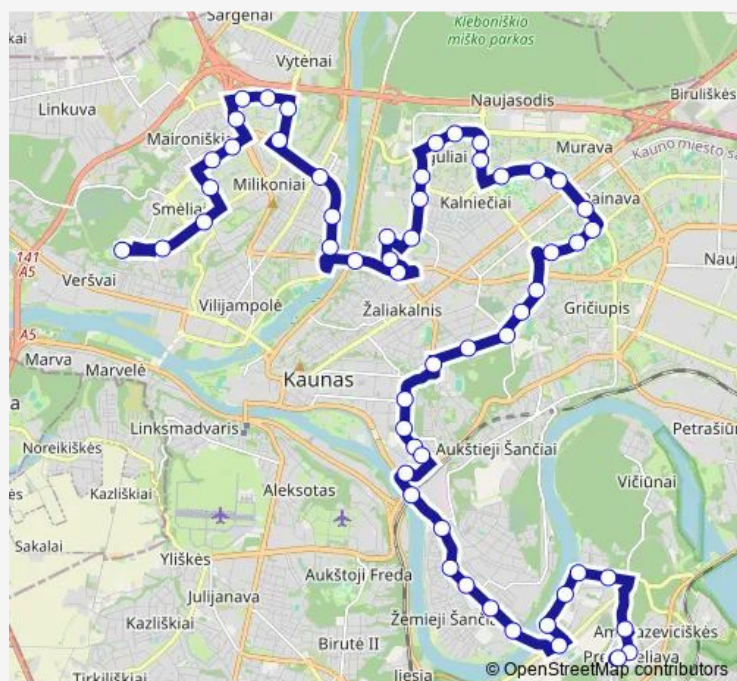

Thursday 05:14-21:56

Friday 05:14-21:56

Saturday 06:37-21:45

Sunday 06:37-21:45

Route info

Direction: Onkologijos ligoninė

Stops: 56

Trip Duration: 1 hour 27 min

3 — Kauno ligoninė (Šilainiai) - Onkologijos ligoninė

BusMaps

Minties Rato g.

Zoologijos sodas

Studentų g.

Taikos pr.

Birželio 23-iosios g.

Draugystės parkas

Turgavietė

Pakraščio g.

V. Landsbergio-Žemkalnio g.

Čečėnijos aikštė

Eiguliai

S. Žukausko g.

Ašigalio g.

Ukmergės g.