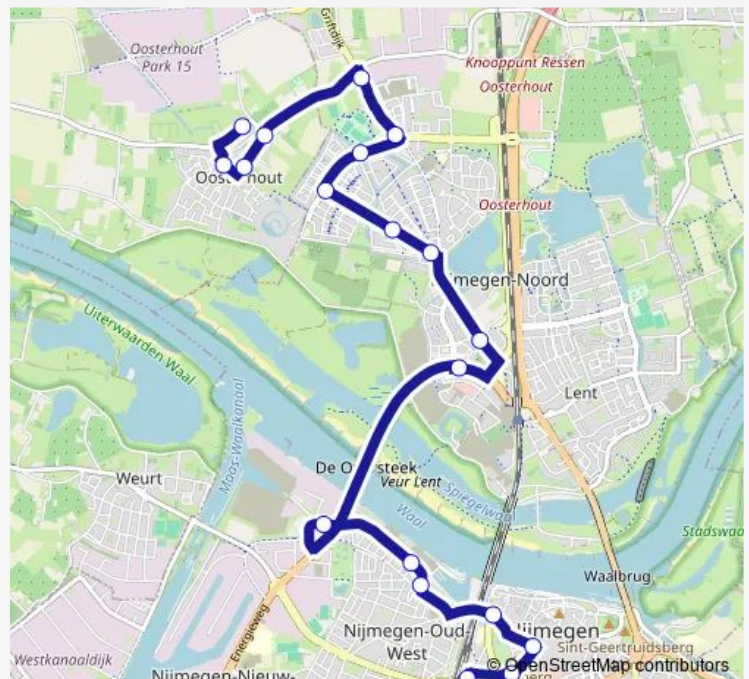

Nijmegen, Centraal Station

Route schedule

Oosterhout, Peperstraat — Nijmegen, Centraal Station

Monday 07:01-23:06

Tuesday 07:01-23:06

Wednesday 07:01-23:06

Thursday 07:01-23:06

Friday 07:01-23:06

Saturday 08:00-22:00

Sunday 09:36-22:07

Route info

Direction: Oosterhout, Peperstraat

Stops: 19

Trip Duration: 0 hour 26 min

■ 3 — Oosterhout - Nijmegen Cs

Direction

Nijmegen, Centraal Station — Oosterhout, Peperstraat

15 stops

[Open route schedule](#)

Nijmegen, Centraal Station

Nijmegen, Smetiusstraat

Nijmegen, Plein 1944 (E)

Nijmegen, Joris Ivensplein

Nijmegen, Havenweg

Oosterhout, Oude Groenestraat

Oosterhout, Peperstraat

Route schedule

Nijmegen, Centraal Station — Oosterhout, Peperstraat

Monday 06:35-22:38

Tuesday 06:35-22:38

Wednesday 06:35-22:38

Thursday 06:35-22:38