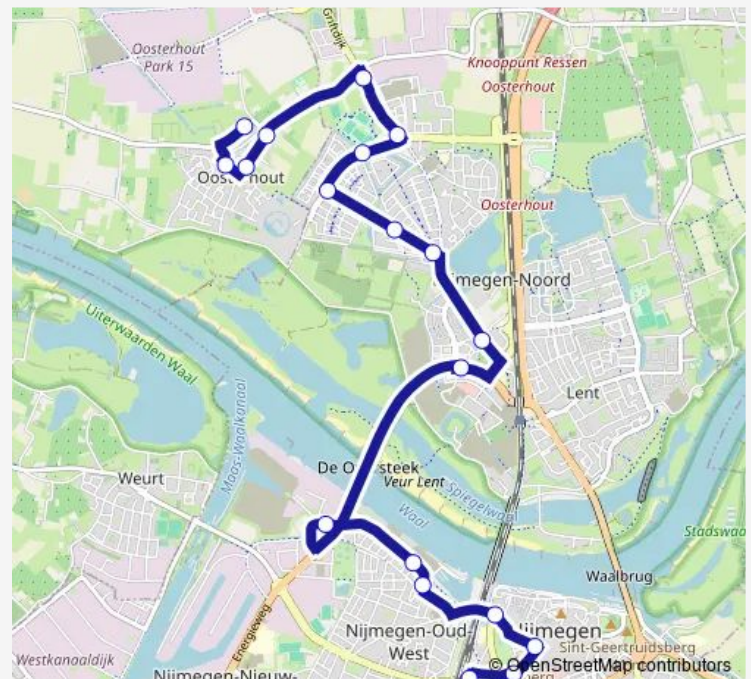

Nijmegen, Centraal Station

Route schedule

Oosterhout, Peperstraat — Nijmegen, Centraal Station

Monday 07:01-23:06

Tuesday 07:01-23:06

Wednesday 07:01-23:06

Thursday 07:01-23:06

Friday 07:01-23:06

Saturday 08:00-22:00

Sunday 09:36-22:07

Route info

Direction: Oosterhout, Peperstraat

Stops: 19

Trip Duration: 0 hour 28 min

■ 3 — Oosterhout - Nijmegen Cs

Direction

Nijmegen, Centraal Station — Oosterhout, Peperstraat

15 stops

[Open route schedule](#)

Nijmegen, Centraal Station

Nijmegen, Smetiusstraat

Nijmegen, Plein 1944 (E)

Nijmegen, Joris Ivensplein

Nijmegen, Havenweg

Oosterhout, Oude Groenestraat

Oosterhout, Peperstraat

Route schedule

Nijmegen, Centraal Station — Oosterhout, Peperstraat

Monday 06:35-22:38

Tuesday 06:35-22:38

Wednesday 06:35-22:38

Thursday 06:35-22:38