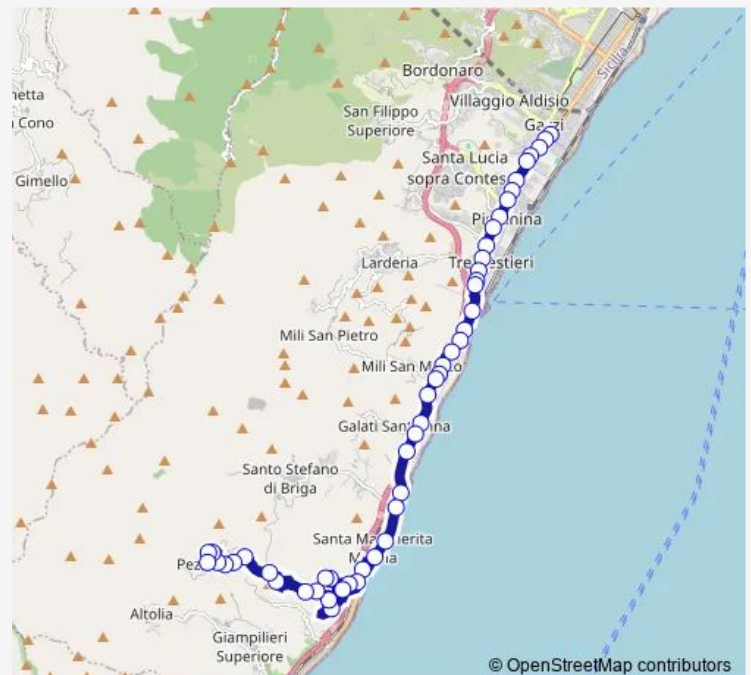

Thursday 05:50-20:15

Friday 05:50-20:15

Saturday 05:50-20:15

Sunday —

Route info

Direction: Bonino, Zir

Stops: 49

Trip Duration: 0 hour 50 min

© OpenStreetMap contributors

■ 3 — Pezzolo

BusMaps

Mili Marina, Ss114 Km 8,900

Mili Marina, Depuratore

Mili Moleti, Ss114 Km 9,550

Mili Moleti, Bivio Galati S. Anna

Mili Moleti, Stazione Ffss Galati

S. Margherita, Ss114 Km 10,900

S. Margherita, Ss114 Km 11,200

S. Margherita, Ss114 Km 12,000

S. Margherita, Ss114 Km 12,400

C.da Runci

C.da Runci, Scuola Agraria Calonero

Ponte Schiavo, Sp35 Km 0,200

Ponte Schiavo, Sp35 Km 0,550