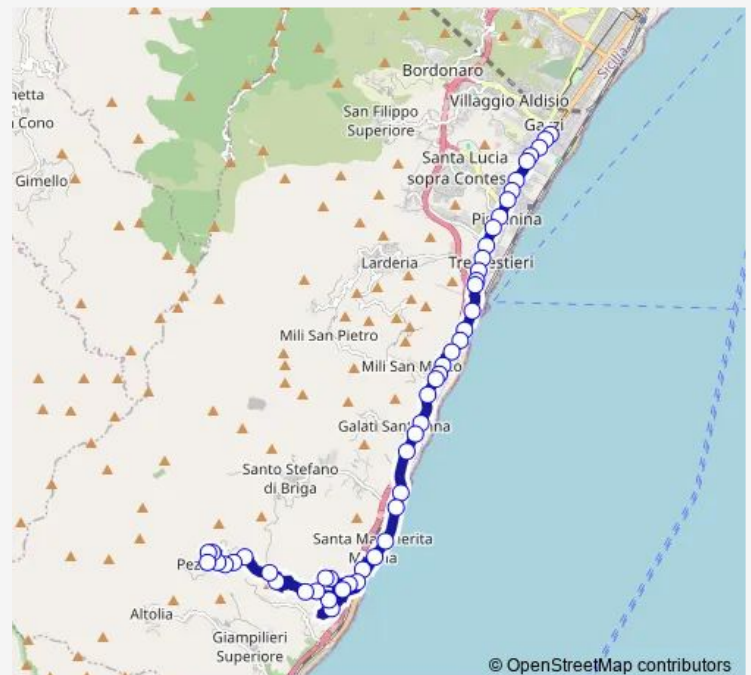

Thursday 05:50-20:15

Friday 05:50-20:15

Saturday 05:50-20:15

Sunday —

Route info

Direction: Bonino, Zir

Stops: 49

Trip Duration: 0 hour 50 min

© OpenStreetMap contributors

3 — Pezzolo

BusMaps

Mili Marina, Ss114 Km 8,900

Mili Marina, Depuratore

Mili Moleti, Ss114 Km 9,550

Mili Moleti, Bivio Galati S. Anna

Mili Moleti, Stazione Ffss Galati

S. Margherita, Ss114 Km 10,900

S. Margherita, Ss114 Km 11,200

S. Margherita, Ss114 Km 12,000

S. Margherita, Ss114 Km 12,400

C.da Runci

C.da Runci, Scuola Agraria Calonero

Ponte Schiavo, Sp35 Km 0,200

Ponte Schiavo, Sp35 Km 0,550