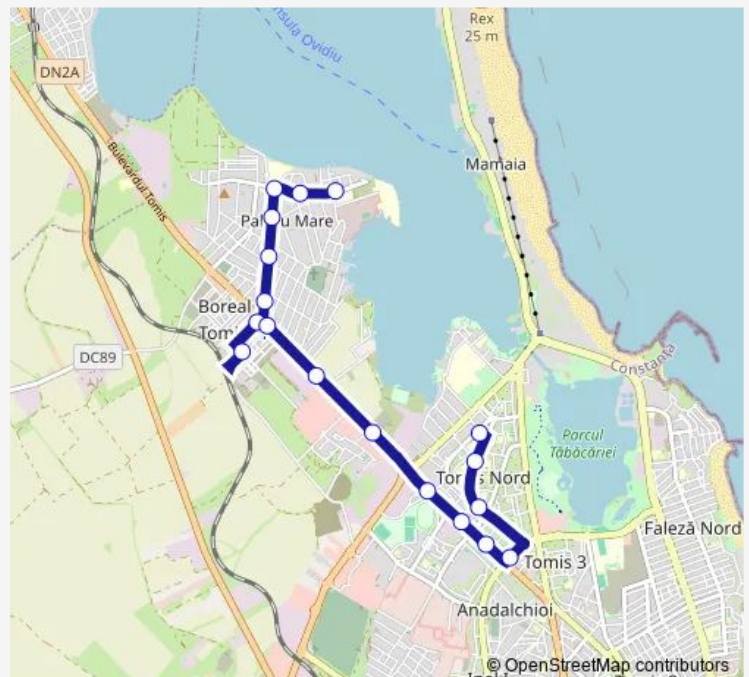

Tulcei

Zmeurei

Piata Tomis 3

Brotacei

Scoala Nr. 29 Mihai Viteazul

Cap Linie Tomis Nord

Route schedule

Cap Linie Sanatoriu — Cap Linie Tomis Nord

Monday 05:15-23:00

Tuesday 05:15-23:00

Wednesday 05:15-23:00

Thursday 05:15-23:00

Friday 05:15-23:00

Saturday 05:45-23:00

Sunday 05:45-23:00

Route info

Direction: Cap Linie Sanatoriu

Stops: 18

Trip Duration: 0 hour 30 min

Direction

Cap Linie Tomis Nord — Cap Linie Sanatoriu

17 stops

[Open route schedule](#)

Cap Linie Tomis Nord

Route schedule

Cap Linie Tomis Nord — Cap Linie Sanatoriu

Monday 05:15-23:00

Tuesday 05:15-23:00

Wednesday 05:15-23:00

Thursday 05:15-23:00

Friday 05:15-23:00

Saturday 05:45-23:00